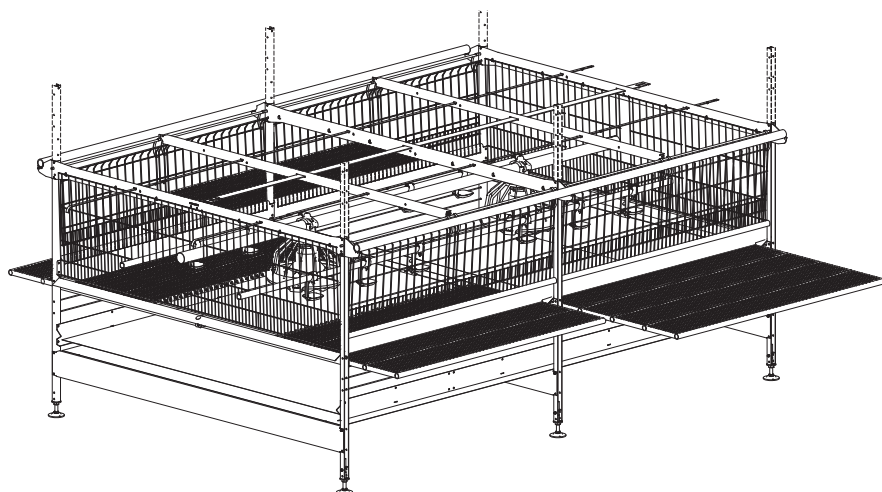

Швидко виселення птиці з усіх ярусів або секцій

Рекомендована кількість птиці на клітку з урахуванням ваги птиці (50 кг/м² = 192 кг/клітку)

Кінець вага (г)	Кількість птиці/клітку	Кількість птиці/годівницю	Кількість птиці/поїлку
1500	128	64	10,7
1800	106	53	8,8
2250	85	42,5	7
2500	76	38	6,3
2800	68	34	5,7
3000	64	32	5,3