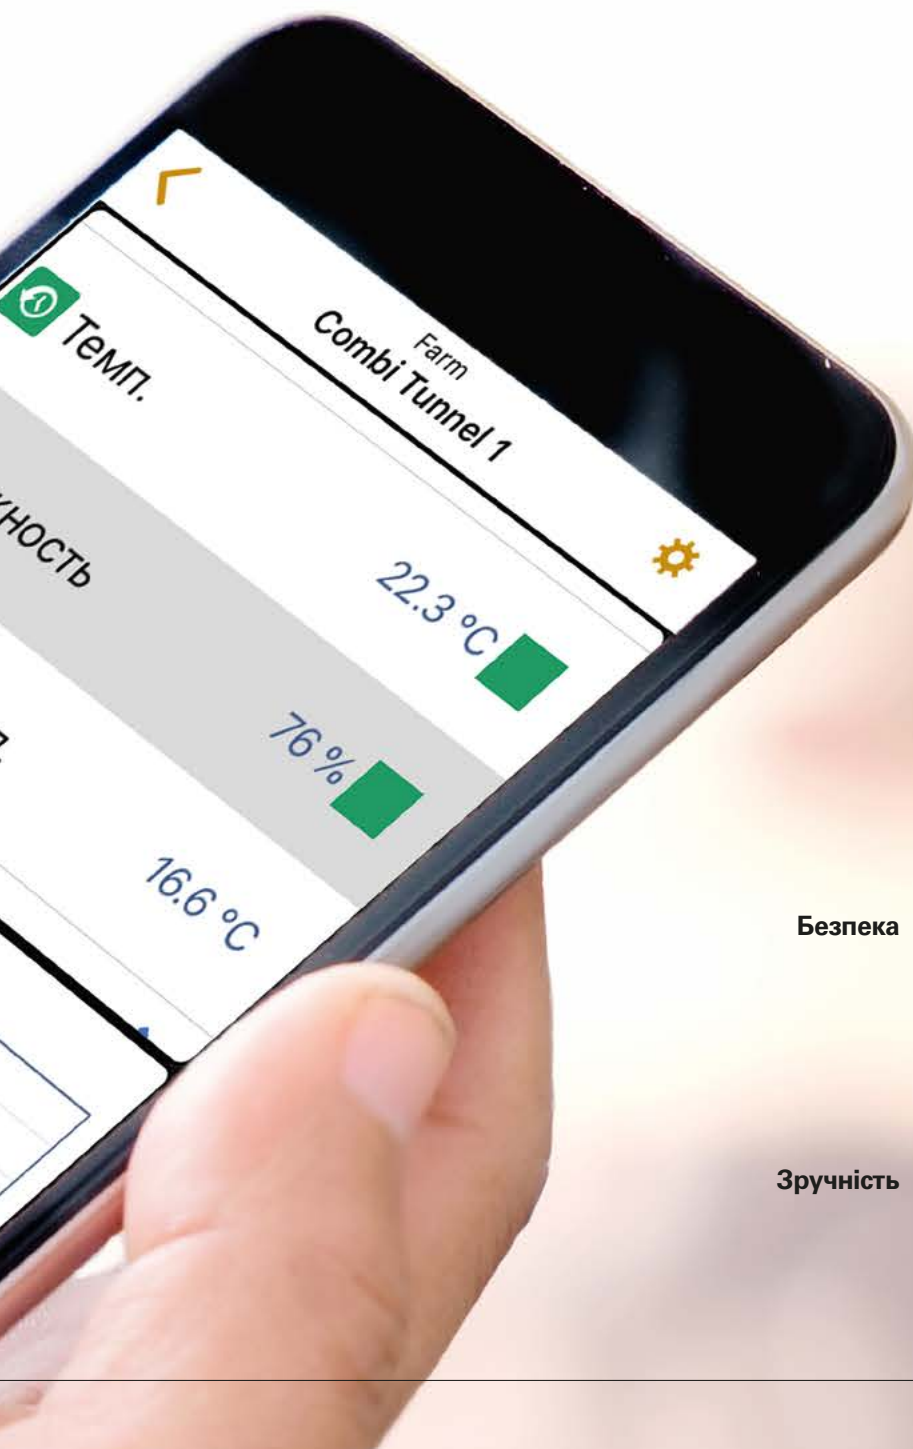

В дорозі або безпосередньо у корпусі: **де Ви є – там є і BigFarmNet**

ДОДАТОК BIGFARMNET

Безпека

- Забезпечено зашифрований обмін даних.
- Кожний кінцевий прилад має бути підтверджений у ПЗ BigFarmNet-Manager.
- Зміни, що вносяться за допомогою додатка, зберігаються у центральних файлах реєстрації.
- Сигнали тривоги всіх додатків приходять у вигляді push-повідомлень.

Зручність

- Виробничі дані та дані щодо мікроклімату можна виводити на екран по кожному корпусу.
- Можна повністю продивитися історію даних.