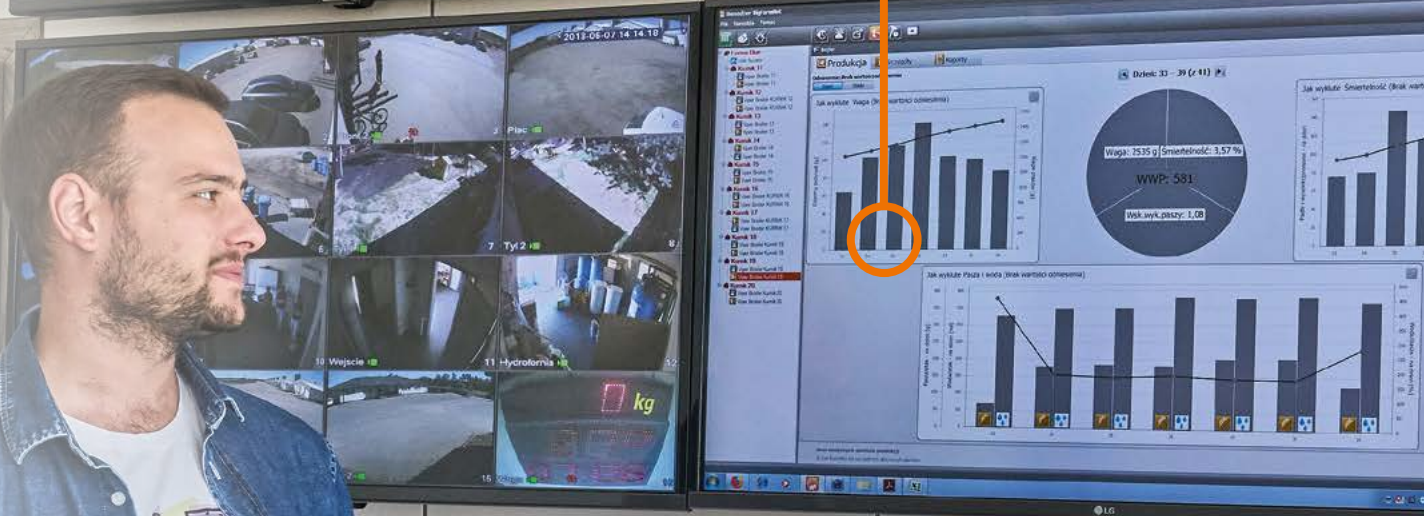

• «Ще дитиною я мріяв стати пілотом. Тепер я став «пілотом ферми», і з «двигунами» VFN та ViperTouch завжди можу втримати свою «машину» на найвищих позиціях виробничих показників!»

Якуб Піуро, Польща