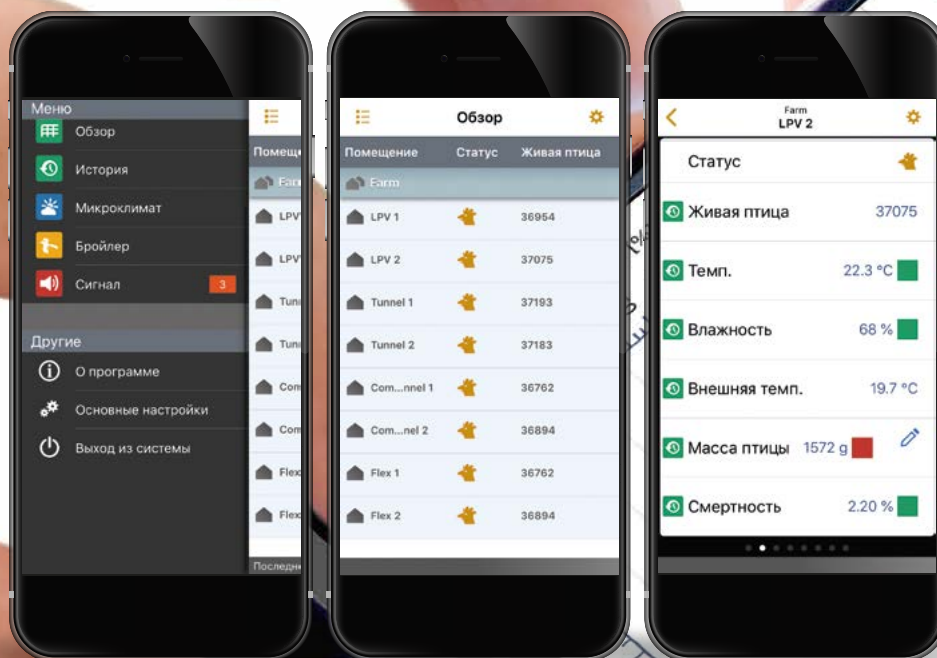

Так виглядає Ваша робота із BigFarmNet:

3. Смартфони зробили нас мобільними

Додаток **BigFarmNet** змінить Ваш стиль роботи: записки, переписування даних, або пошук у програмних меню – більше не потрібні. Тепер Ви можете працювати напряму. При цьому, додаток не є варіацією дистанційного управління у чистому вигляді, а є самостійним і повноцінним програмним забезпеченням, що перетворює Ваш смартфон на мобільний термінал для вводу даних – або із корпусу на господарстві, або навіть у дорозі за допомогою мережі Інтернет та нашого сервера FarmLink.

- Коригування годівлі – просто і швидко, як на комп'ютері
- Коригування кількості голів, введення ваги птиці
- Інформація щодо якості підстилки