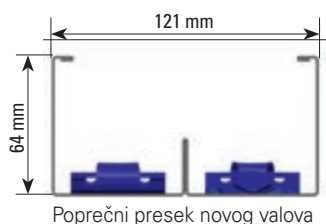

MaleChain – odvojeno hranjenje mužjaka sa uštedom prostora

MaleChain je BigDutchman-ova inovacija za koju smo podneli prijavu za međunarodni patent. Odvojeno hranjenje mužjaka je važan preduslov za postizanje visoke stope plodnosti i dobar kvalitet pilića u ekspoataciji brojlerskih roditelja. Mužjaci se moraju hraniti odvojeno od

ženki, tako da se može obezbediti tačna količina posebne hrane za njih. MaleChain se sastoji kompletnog hruga hranjenja u samo jednom valovu. Mi smo dizajnirali nove skretnice i nove valove i možemo sada ponuditi sistem hranjenja sa uštedom prostora kao jednu kompletnu liniju

hrane. Pametno osmišljen sistem koji sadrži mnogo stručnog znanja iz Big Dutchman-a! Naš lanac za hranu Challenger, prenosi hranu! Novi MaleChain sistem može biti namontiran veoma fleksibilno, na primer stojeći položaj ili ovešen na plafonu.

Skretnica nove konstrukcije

Prednosti na prvi pogled

- ✓ Lanac dovodi dao prirodnog otupljivanja kljuna i stoga je savršen za mužjake sa kljunovima koji nisu debikirani
- ✓ životinje se mogu pregledati dok jedu
- ✓ hrana se distribuira brzo kroz ceo objekat; lanac transportuje hranu koja dolazi sa koša u dva pravca i tako smanjuje stres za mužjake
- ✓ sistem uštede prostora se sastoji od kompletnog kruga lanca smeštenog u jednom valovu
- ✓ visina se može podesiti tako da ženke ne mogu da dosegnu hranu
- ✓ pogodan za sve dužine objekata, zato što koš može biti postavljen na početku ili u sredini linije hranjenja
- ✓ otvoren valov olakšava čišćenje
- ✓ dobar odnos cena/performance

Big Dutchman

Evropa, Bliski Istok & Afrika:
Big Dutchman International GmbH
P.O. Box 1163 · 49360 Vechta, Nemačka
Tel. +49(0)4447 801-0 · Fax -237
big@bigdutchman.de
www.bigdutchman.de

SAD: Big Dutchman, Inc.

Tel. +1 616 392 5981 · bigd@bigdutchmanusa.com
www.bigdutchmanusa.com

Brazil: Big Dutchman (Brasil) Ltda.

Tel. +55 16 2108 5300 · bdbbr@bigdutchman.com.br
www.bigdutchman.com.br

Russija: 000 "Big Dutchman"

Tel. +7 495 229 5161 · big@bigdutchman.ru · www.bigdutchman.ru

Azija: BD Agriculture (Malaysia) Sdn. Bhd.

Tel. +60 3 334 83 555 · bdasia@bigdutchman.com
www.bigdutchman.com

Kina: Big Dutchman (Tianjin) Livestock Equipment Co., Ltd.

Tel. +86 10 6476 1888 · bdcnsales@bigdutchman.com
www.bigdutchman.cn

Predstavništvo

Big Dutchman International GmbH Novi Sad

Bulevar oslobođenja 5/1
RS-21000 Novi Sad
Tel. +381/ (0)216334141
office@bigdutchman.rs
www.big-dutchman.rs