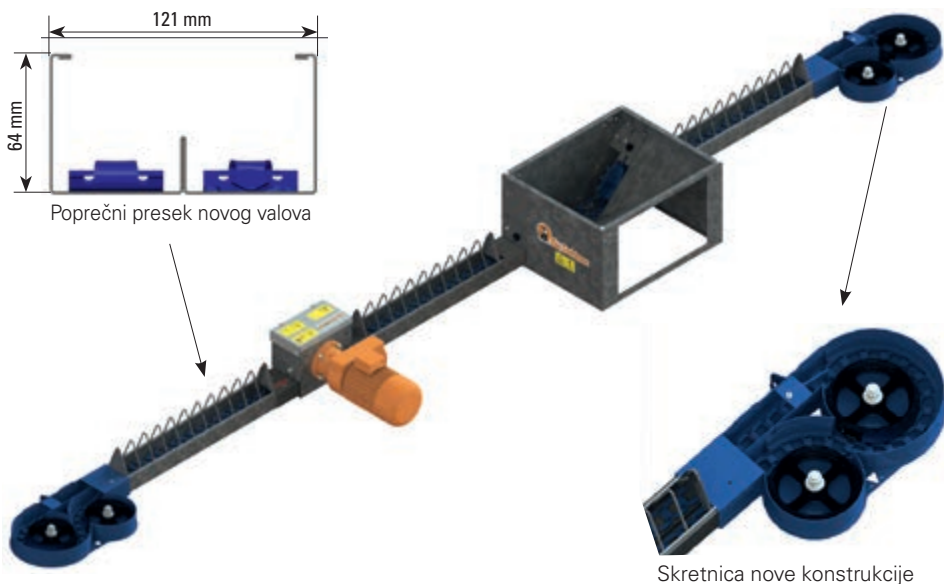

NOVO!

Big Dutchman®

MaleChain

Sistem hranjenja lancem napravljen specijalno
za mužjake brojerskih roditelja

MaleChain – odvojeno hranjenje mužjaka sa uštedom prostora

MaleChain je BigDutchman-ova inovacija za koju smo podneli prijavu za međunarodni patent. Odvojeno hranjenje mužjaka je važan preduslov za postizanje visoke stope plodnosti i dobar kvalitet pilića u ekspoataciji brojlerskih roditelja. Mužjaci se moraju hraniti odvojeno od

ženki, tako da se može obezbediti tačna količina posebne hrane za njih. MaleChain se sastoji kompletnog hruga hranjenja u samo jednom valovu. Mi smo dizajnirali nove skretnice i nove valove i možemo sada ponuditi sistem hranjenja sa uštedom prostora kao jednu kompletnu liniju

hrane. Pametno osmišljen sistem koji sadrži mnogo stručnog znanja iz Big Dutchman-a! Naš lanac za hranu Challenger, prenosi hranu! Novi MaleChain sistem može biti namontiran veoma fleksibilno, na primer stojeći položaj ili ovešen na plafonu.

Skretnica nove konstrukcije

Prednosti na prvi pogled

- ✓ Lanac dovodi dao prirodnog otupljivanja kljuna i stoga je savršen za mužjake sa kljunovima koji nisu debikirani
- ✓ životinje se mogu pregledati dok jedu
- ✓ hrana se distribuira brzo kroz ceo objekat; lanac transportuje hranu koja dolazi sa koša u dva pravca i tako smanjuje stres za mužjake
- ✓ sistem uštede prostora se sastoji od kompletnog kruga lanca smeštenog u jednom valovu
- ✓ visina se može podesiti tako da ženke ne mogu da dosegnu hranu
- ✓ pogodan za sve dužine objekata, zato što koš može biti postavljen na početku ili u sredini linije hranjenja
- ✓ otvoren valov olakšava čišćenje
- ✓ dobar odnos cena/performance