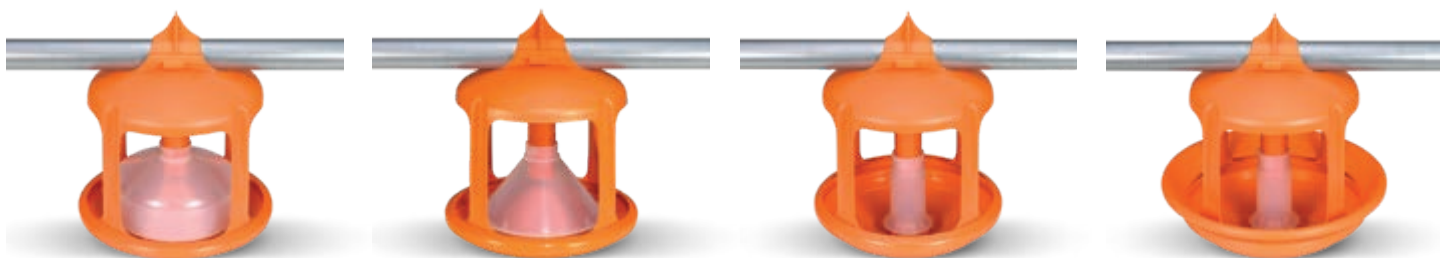

Kasnije, tokom tova ćurki i ćurana, glavna je briga zadržavanje rasipanja hrane na minimumu. Jednostavna promena tacni i konusa pomaže proizvođaču ćuraka da napravi idealne

uslove za njegovu živinu u svakom trenutku. Dozvolite našim stručnjacima da Vam predlože da pronađete najbolje rešenje za Vaše pojedinačne zahteve.

Modularni dizajn hranilice

Standardni prečnik transportne cevi za brzu i adekvatnu distribuciju hrane u objektima za ćurke je 60mm. Za kratke sisteme, takođe

nudimo cev od 45 mm, koja se lako ugrađuje zahvaljujući adapteru. Sve verzije hranilice koriste istu rešetku. Tacne hranilice imaju razli-

čitu visinu i dodatni rub za čuvanje hrane u finalnom periodu tova. Meka ivica ovog ruba štiti od povreda grudi. Kontrolna hranilica na

kraju svake linije hranjenja obezbeđuje to da su sve hranilice ispunjene pravilno.

- ✓ Modularni dizajn hranilice i jednostavna zamena pojedinačnih delova daje visoku fleksibilnost;
- ✓ Provera protoka hrane je jednostavna zahvaljujući providnom konusu;
- ✓ Higijenski konus sprečava ćuriće od ulaska u hranilicu;
- ✓ tacna hranilice sa konusom obezbeđuje ćurkama sa malom količinom hrane da je uvek sveža;
- ✓ dobra pristupačnost hrani;
- ✓ laka za montažu i čišćenje zbog malog broja delova;
- ✓ korišćeni su visoko-kvalitetni materijali;
- ✓ rešetka sa 4 kraka obezbeđuje stabilan oblik, lak pristup hrani i dobru osvetljenost;
- ✓ zakrivljeni, meki obod štiti od povrede grudi;
- ✓ hranilica može da se njiše slobodno na cevi.