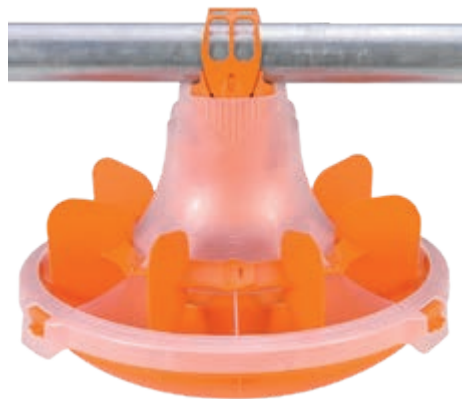

Big Dutchman®

NOVO!

Viva 330

Nova hranilica za uspešnu brojlersku proizvodnju

Viva 330 – savršena za tov brojlera

Viva 330 je hranilica za brojlersku proizvodnju koja je novorazvijena od strane Big Dutchman-a. Hranilica ne zadovoljava samo potrebe jednodnevnih pilića nego i brojlera velike težine u završnoj fazi tova. Sledeće tačke su suštinske za uspešan odgoj brojlera:

- Lak pristup hrani u bilo kom uzrastu;
- Smanjeno rasipanje hrane;
- Jednostavno, temeljno čišćenje;
- Brza montaža.

Viva 330 ispunjava sve ove karakteristike optimalno. Vi takođe možete izabrati i duboku i ravnu tacnu. Dozvolite našim stručnjacima da Vas savetuju na koji način da pronađete najbolju opciju za Vaše individualne potrebe.

Dodatna zaštita od ulaska pilića (opciono) drži živinu van hranilice. Lako je za dodavanje i uklanjanje.

Glavne prednosti

- ✓ 360° prelivni mehanizam obezbeđuje visok nivo hrane u hranilici za idealan start jednodnevnih pilića;
- ✓ Prelivni mehanizam se zatvara automatski kada se hranilice podižu, spuštanje nivoa hrane i smanjenje rasipanja hrane na minimum;
- ✓ Bez barijera, hrana je lako dostupna za živinu u svakom uzrastu;
- ✓ Hranilica je napravljena od visokokvalitetne, UV-otporne plastike;
- ✓ Hranilica se može temeljno očistiti sa visoko pritisnim čistačem;
- ✓ Atraktivan odnos cena:performanse.

Referentne vrednosti I tehnička specifikacija

- Koš sa kontejnerom za hranu sadržaj otprilike 115 l/75 kg
- Produžetak koša sadržaj otprilike 38l/ 25 kg
- Maksimalna dužina sistema 150 mm
- Cev hranjenja sa 2,3,4 rupe prečnik 45 mm
- Dužina sistema 3000 mm + spojnica sa naglavkom 0,37/0,55kW, 230/400V, 50/60Hz, 3-fazni, 325 obrtaja u minuti
- Pogonska jedinica sa motor-reduktorom specijalni naponi na zahtev otprilike 450kg/h do 4 mm
- Centralno plafonsko vitlo, ručno ili sa motorom
- Kapacitet transporta
- Veličina peleta
- Oves