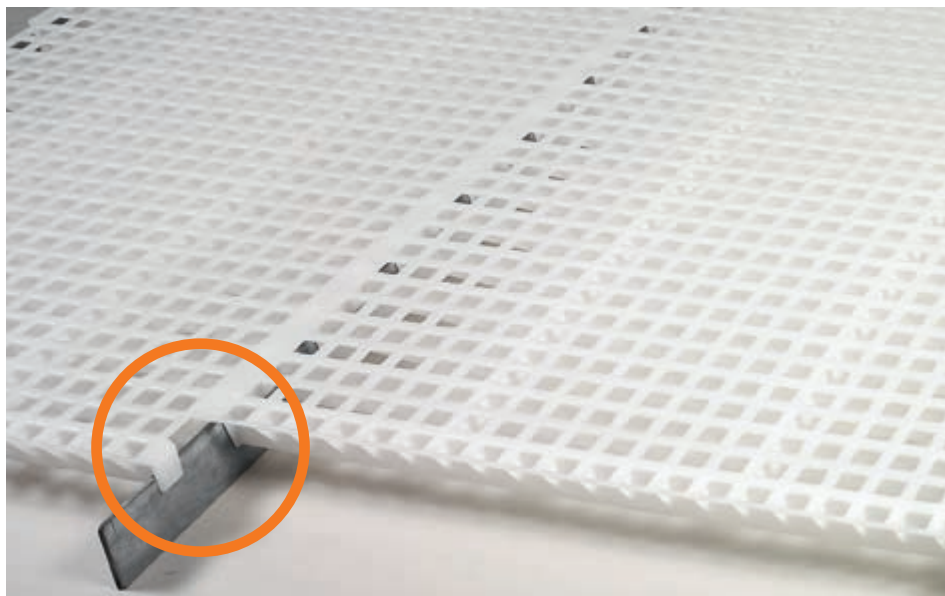

экономить на материале для подстилки. При эксплуатации nippleных и чашечных поилок, установленных над напольными решетками, брызги воды могут беспрепятственно стекать через отверстия в решетках, что также способствует улучшению микроклимата в птицеводческих помещениях. Лапки уток имеют небольшой процент ороговения и потому очень чувстви-

тельны. С учетом этого аспекта при разработке новой пластиковой решетки для содержания уток большое внимание было уделено структуре поверхности решетки и форме ее перемычек. Решетки изготавливаются размером 1200 x 600 мм и идеально подходят для применения в ходе выращивания и откорма пекинской и мускусной утки и ее разновидностей.

Решетка не имеет острых углов и кромок. Широкие перемычки и не скользкая поверхность решетки обеспечивают оптимальную устойчивость птицы

Достаточно жидкий помет может беспрепятственно стекать через отверстия, что позволит решетке оставаться довольно чистой до конца откорма

Преимущества

- ✓ хорошо подходит даже для однодневных утят ввиду небольшой ширины ячеек (19 x 19 мм);
- ✓ слегка изогнутая форма перемычек решетки обеспечивает хорошее прохождение помета сквозь решетку → оптимальные условия гигиены;
- ✓ ширина перемычек и не скользкая поверхность обеспечивают хорошую устойчивость уток на решетках;
- ✓ эксплуатация решетки способствует экономии материала для подстилки на фоне улучшения микроклимата помещений;
- ✓ изготовлена из высококачественного полипропилена → долгий срок службы.