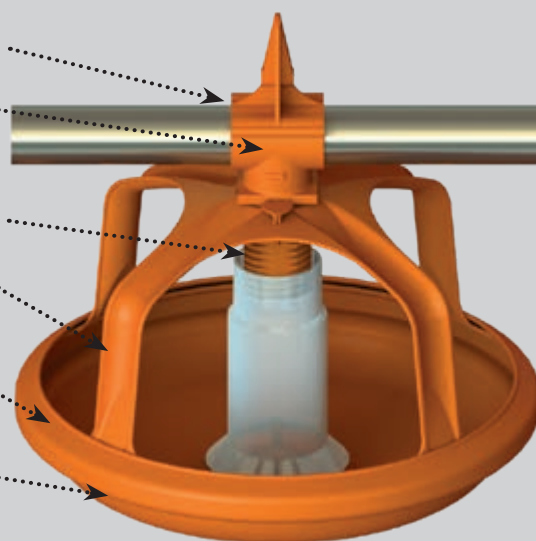

## MultiPan 395 для выращивания уток и индеек

чаша может качаться на трубе → неизменное соответствие биологическим потребностям птицы

система штепсельных соединений, не имеющая болтов → оперативный и простой монтаж и демонтаж

простая установка уровня корма

кормовая решетка с 4 делениями для корма → доступность корма для птицы любого возраста

широкий, мягкий и загнутый внутрь бортик кормушки → предотвращение кормопотерь

полностью съемная и легко заменяемая кормовая чаша

Высота чаши: 50 мм

## MultiPan 395 для откорма уток

Высота чаши: 93 мм

В случае особо высоких требований, предъявляемых к санитарии на период выращивания птицы, мы предлагаем MultiPan 395 с гигиеническим конусом. Конус предотвращает проникновение птицы в кормовую чашу, что позволяет добиться дальнейшего сокращения кормопотерь на фоне поддержания чистоты корма.