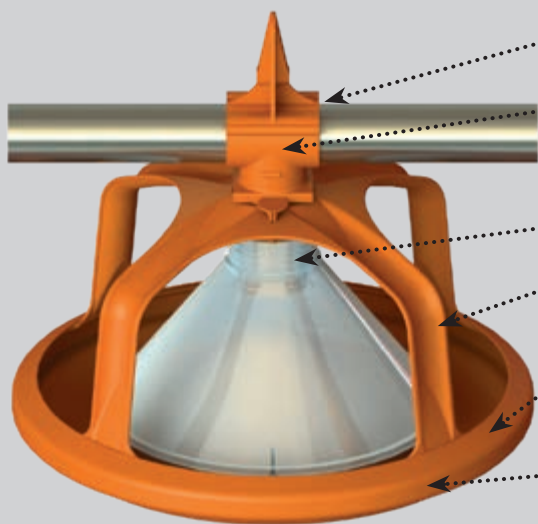

## **MultiPan 395**

многофункциональная чашечная кормушка для эффективного  
выращивания уток и индеек и откорма уток

# MultiPan 395 – модульный дизайн для простой замены

**MultiPan 395** – это чашечная кормушка, разработанная компанией Big Dutchman и предназначенная наряду с выращиванием уток и индеек для откорма уток. Решающими при этом являются следующие аспекты:

## MultiPan 395 для выращивания уток и индеек

чаша может качаться на трубе → неизменное соответствие биологическим потребностям птицы

система штепсельных соединений, не имеющая болтов → оперативный и простой монтаж и демонтаж

простая установка уровня корма

кормовая решетка с 4 делениями для корма → доступность корма для птицы любого возраста

широкий, мягкий и загнутый внутрь бортик кормушки → предотвращение кормопотерь

полностью съемная и легко заменяемая кормовая чаша