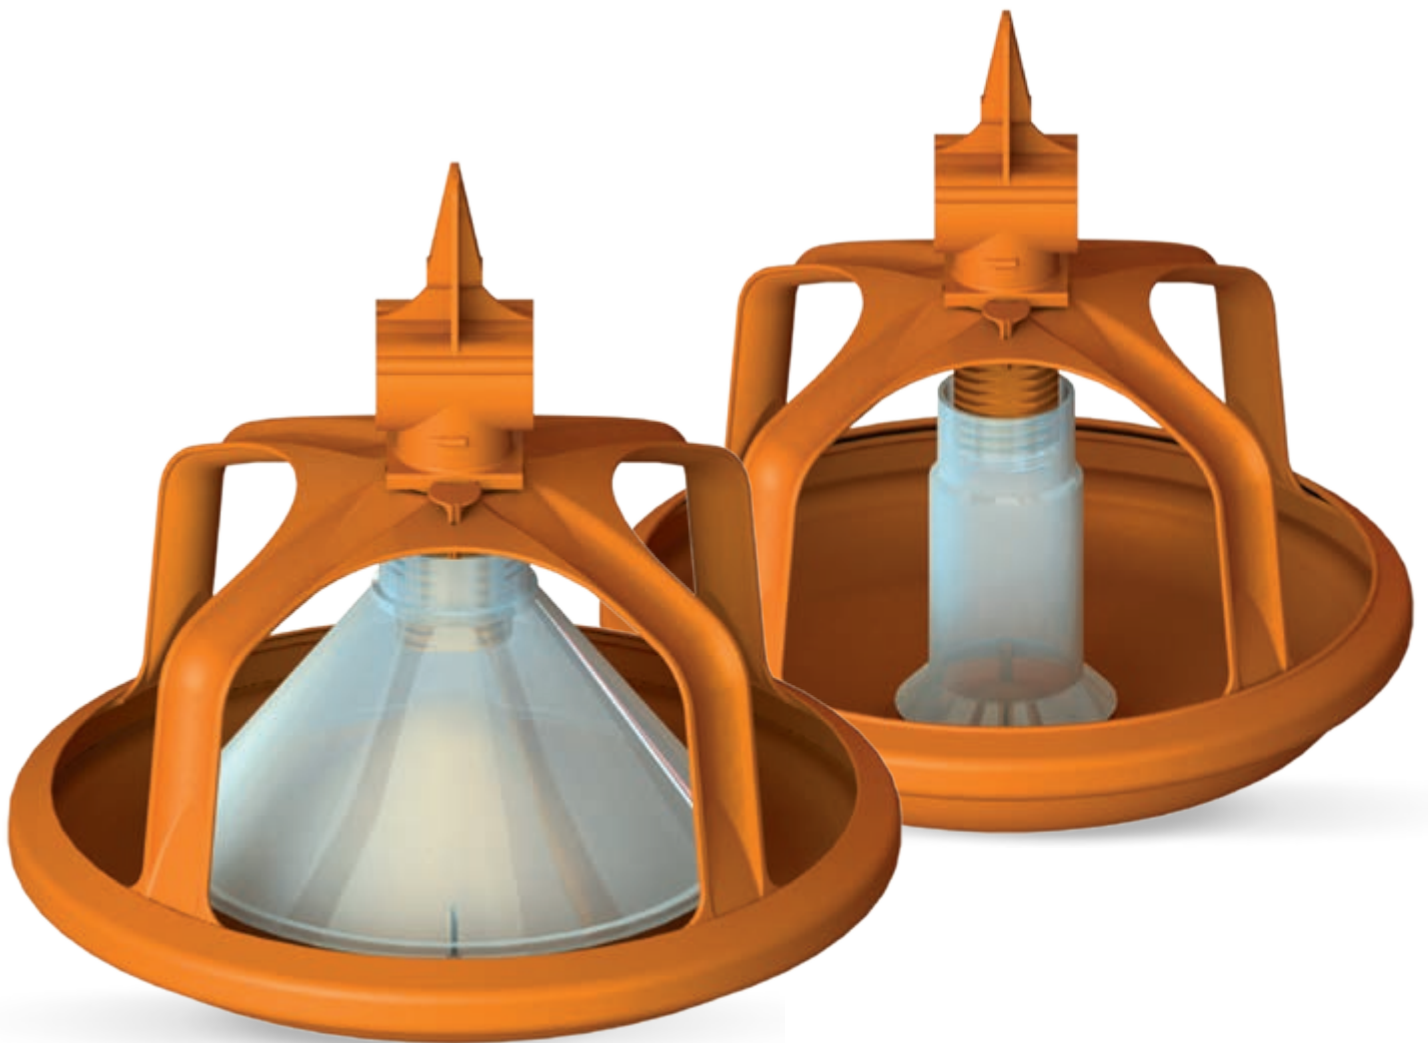

## **MultiPan 395**

многофункциональная чашечная кормушка для эффективного  
выращивания уток и индеек и откорма уток

# MultiPan 395 – модульный дизайн для простой замены

**MultiPan 395** – это чашечная кормушка, разработанная компанией Big Dutchman и предназначенная наряду с выращиванием уток и индеек для откорма уток. Решающими при этом являются следующие аспекты:

## MultiPan 395 для выращивания уток и индеек

чаша может качаться на трубе → неизменное соответствие биологическим потребностям птицы

система штепсельных соединений, не имеющая болтов → оперативный и простой монтаж и демонтаж

простая установка уровня корма

кормовая решетка с 4 делениями для корма → доступность корма для птицы любого возраста

широкий, мягкий и загнутый внутрь бортик кормушки → предотвращение кормопотерь

полностью съемная и легко заменяемая кормовая чаша