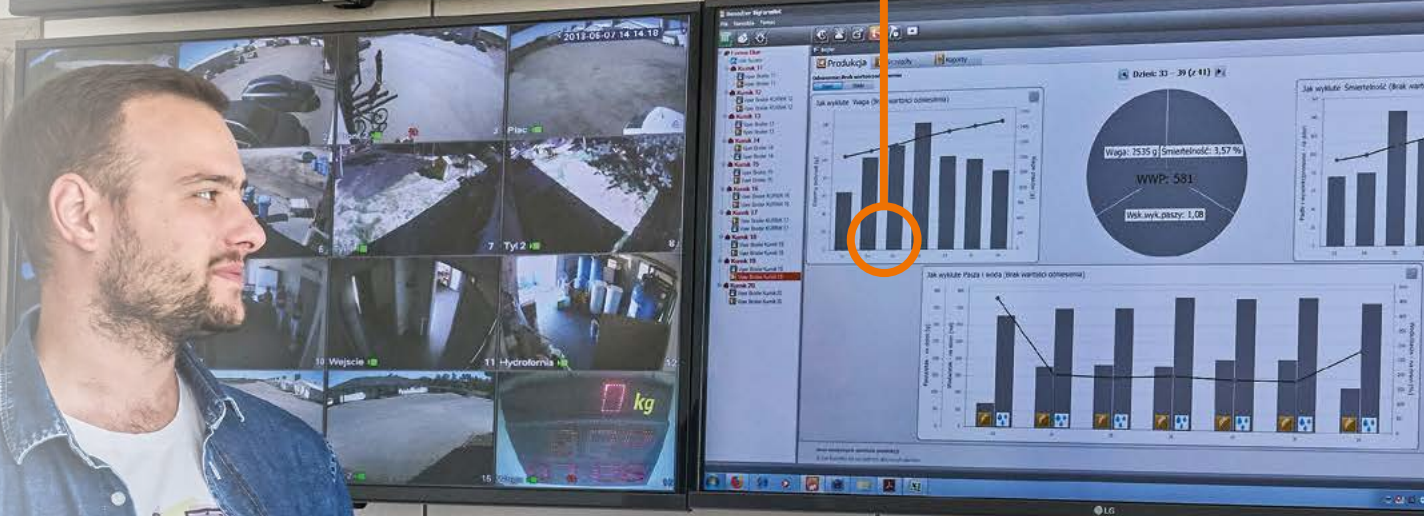

«Ещё будучи ребенком я мечтал стать пилотом. Теперь я являюсь «пилотом фермы», ведь кокпит, оснащенный VFN, и MiperTouch в качестве движущей силы, позволяют мне неизменно удерживать мою «машину» на ведущих позициях производственных показателей!»

Якуб Пиуро, Польша