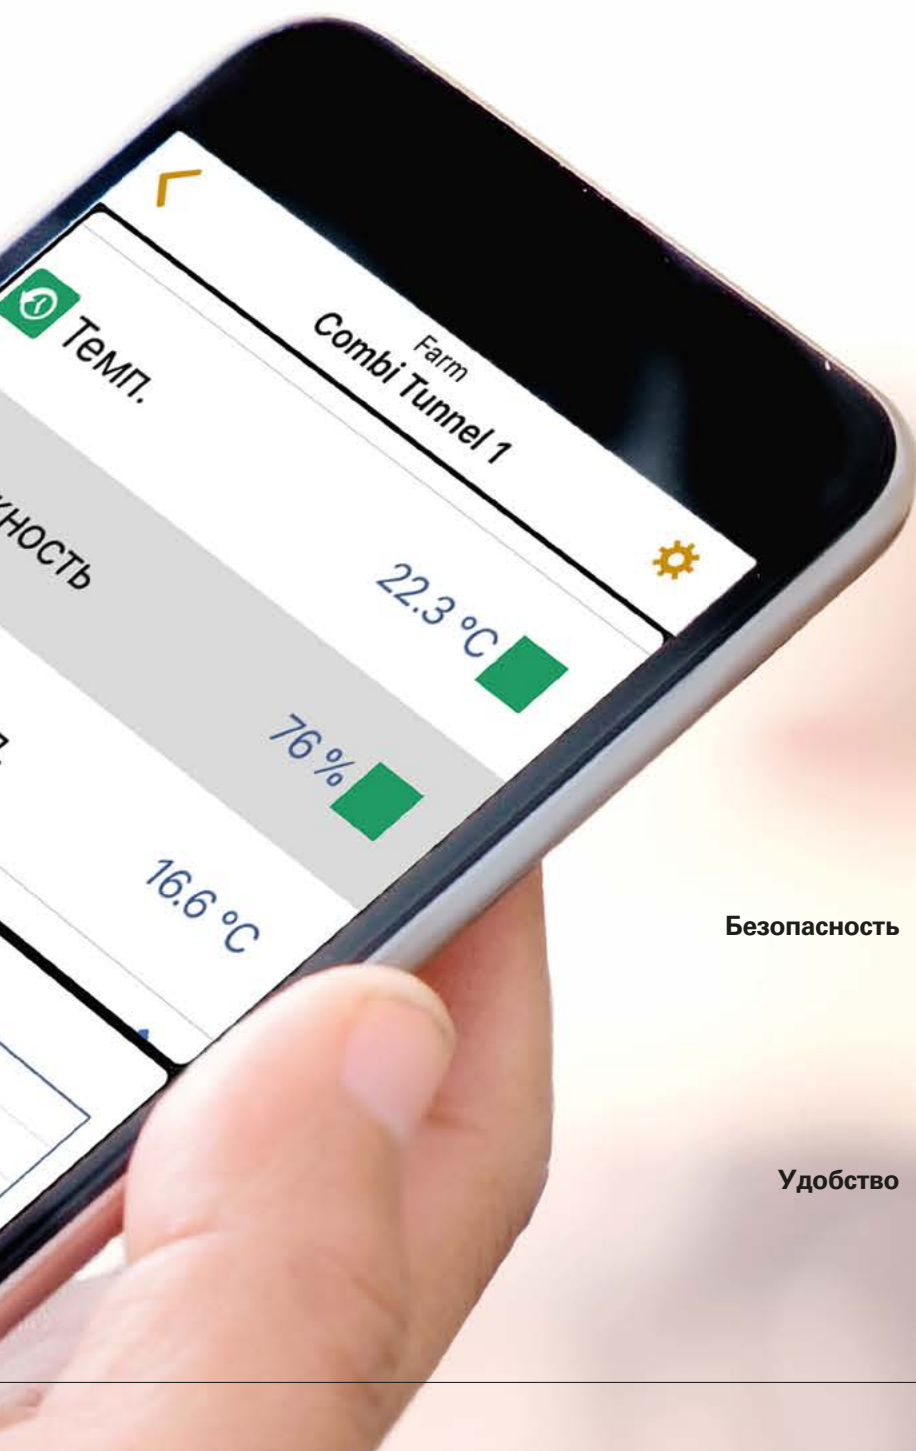

В пути либо непосредственно в корпусе: где вы, там и BigFarmNet

ПРИЛОЖЕНИЕ BigFarmNet

Безопасность

- Обеспечен зашифрованный обмен информацией.
- Каждый конечный прибор должен быть подтвержден в ПО BigFarmNet-Manager.
- Изменения, внесенные при помощи приложения, сохраняются в центральных файлах регистрации.
- Доставка сигналов тревоги всех приложений осуществляется при помощи push-уведомлений.

Удобство

- Производственные данные и данные по микроклимату могут быть выведены на экран по каждому корпусу.
- Возможен полный просмотр исторических данных.