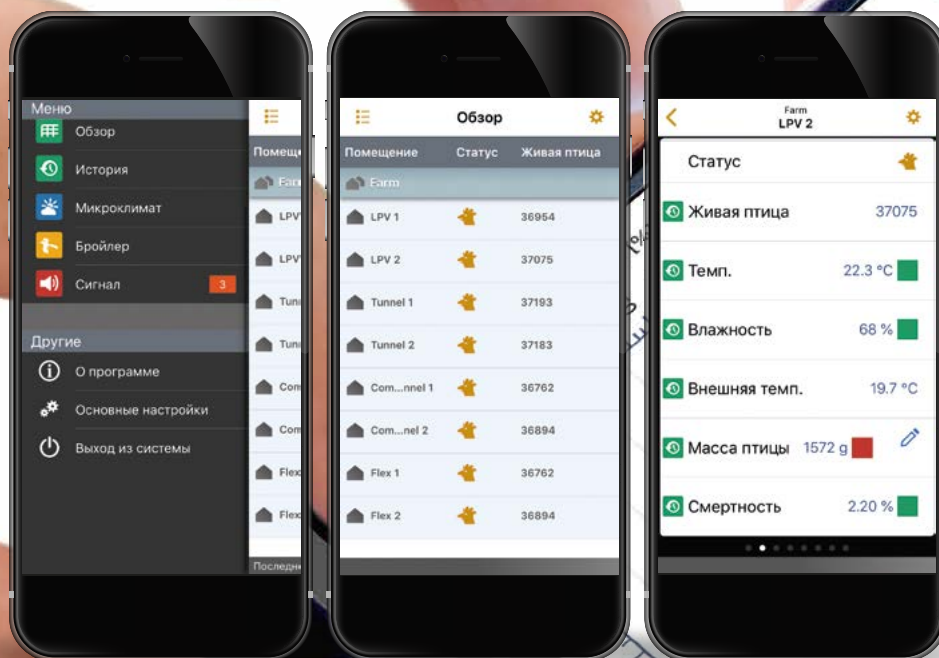

Так выглядит ваша работа с BigFarmNet:

3. Смартфоны сделали нас мобильными

Приложение **BigFarmNet** изменит ваш стиль работы: больше никаких записок, никакого переписывания и никаких поисков в программных меню – теперь вы можете работать напрямую. При этом приложение не является чистой разновидностью дистанционного управления, а выступает в роли самостоятельного и полноценного программного обеспечения, преобразующего ваш смартфон в мобильный терминал для ввода данных – как в птицеводческом корпусе, так и в дороге посредством интернет-связи и нашего сервера FarmLink.

- Корректировка кормления – просто и быстро, как на компьютере
- Корректировка количества особей, ввод веса особей
- Документация качества подстилки