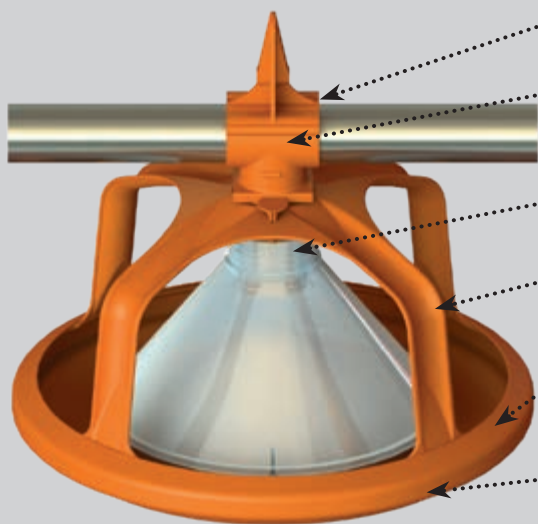

# MultiPan 395 – modułowa budowa umożliwiająca łatwą wymianę

**MultiPan 395** to oferowane przez firmę Big Dutchman karmidło do odchowu kaczek i indyków oraz tuczu kaczek. Kluczowe znaczenie mają następujące

elementy:

- ✔ łatwy dostęp do paszy przez ptaki w każdym wieku
- ✔ małe straty paszy

✔ proste i dokładne czyszczenie. Wymagania te idealnie spełnia MultiPan 395 we właściwym połączeniu. Nasi specjaliści chętnie Państwu doradzą.

## MultiPan 395 do odchowu kaczek i indyków

Wysokość misy: 50 mm

Karmidło może się kołysać na rurze → zawsze dostosowane do ptaków

Bezrurubowy system zatraskowy → szybki i łatwy montaż i demontaż

Proste ustawienie poziomu paszy

## MultiPan 395 do tuczu kaczek

Wysokość misy: 93 mm

Aby spełnić szczególnie wysokie wymagania higieniczne w odchowu oferujemy MultiPan 395 także ze stożkiem higienicznym. Zapobiega on wchodzeniu ptaków do karmidła. Ponadto straty paszy są jeszcze mniejsze, a pasza pozostaje czysta. Dodatkowo MultiPan 395 jest dostępny także z zasuwą zamykającą, którą można zamontować również później.