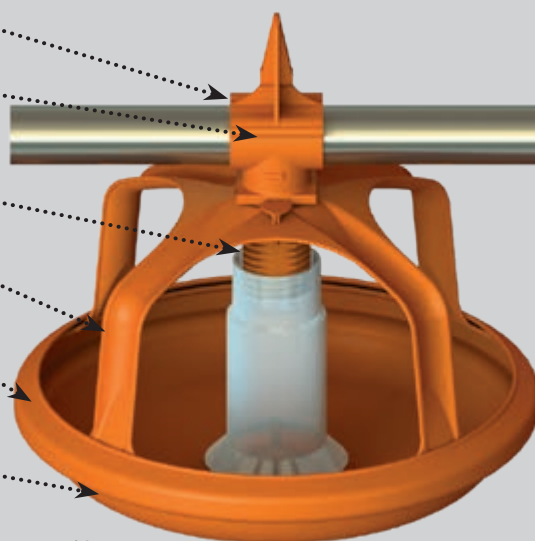

## MultiPan 395 do odchowu kaczek i indyków

Wysokość misy: 50 mm

Karmidło może się kołysać na rurze → zawsze dostosowane do ptaków

Bezrurubowy system zatraskowy → szybki i łatwy montaż i demontaż

Proste ustawienie poziomu paszy

4-ramienny grill → łatwy dostęp do paszy przez ptaki w każdym wieku

Wysoki miękko zaokrąglony do wewnątrz brzeg misy → zapobiega stratom paszy

Talerz misy można całkowicie ściągnąć, co umożliwia łatwą wymianę

## MultiPan 395 do tuczu kaczek

Wysokość misy: 93 mm

Aby spełnić szczególnie wysokie wymagania higieniczne w odchowu oferujemy MultiPan 395 także ze stożkiem higienicznym. Zapobiega on wchodzeniu ptaków do karmidła. Ponadto straty paszy są jeszcze mniejsze, a pasza pozostaje czysta. Dodatkowo MultiPan 395 jest dostępny także z zasuwą zamykającą, którą można zamontować również później.

## Ważne zalety

- ✔ dużo miejsca do spożywania paszy dzięki średnicy wynoszącej 395 mm;
- ✔ proste sprawdzanie przepływu paszy dzięki przezroczystemu stożkowi;
- ✔ bezstopniowe ustawianie poziomu paszy;
- ✔ łatwa wymiana poszczególnych elementów dzięki modułowej budowie;
- ✔ dzięki specjalnej konstrukcji misy pasza nie zamoknie → zawsze świeża pasza;
- ✔ karmidło jest wykonane z wysokiej jakości tworzywa sztucznego odpornego na promieniowanie UV;
- ✔ możliwość dokładnego mycia karmideł za pomocą myjki wysokociśnieniowej.