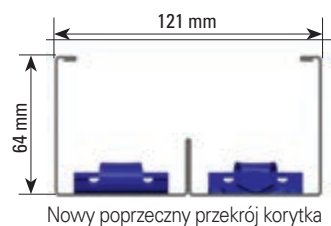

MaleChain – odrębny, zajmujący mało miejsca system karmienia kogutów

MaleChain to nowość w firmie Big Dutchman, która została zgłoszona w ramach procedury międzynarodowej jako patent!

W chowie stad rodzicielskich brojlerów odrębne karmienie kogutów jest istotnym warunkiem dla najlepszych wyników zapłodnienia i dobrej jakości piskląt. Tylko dzięki systemowi karmienia

kogutów, który będzie oddzielony od systemu karmienia dla kur, można podawać specjalnie dostosowaną paszę w optymalnej ilości.

Male Chain składa się z kompletnego obiegu łańcucha tylko w jednym korytku. W tym celu całkowicie od nowa skonstruowano narożniki i korytko i dzięki temu powstał ten zajmujący

bardzo mało miejsca system karmienia o kształcie linii paszowej. Doskonały system z mnóstwem know-how! Jako system transportujący paszę zastosowaliśmy nasz sprawdzony łańcuch paszowy Challenger. Nowy system karmienia jest elastyczny w montażu. Można go zamontować w wersji podwieszanej lub stojącej.

Zalety

- ✓ Łańcuch ułatwia naturalne ścieranie dziobów kogutów → idealny dla kogutów z nieprzyciętymi dziobami;
- ✓ Perfekcyjna kontrola ptaków podczas karmienia;
- ✓ Pasza jest szybko rozprowadzana po całym kurniku, ponieważ łańcuch paszowy rozprowadza paszę

z pojemnika na paszę w dwóch kierunkach → mniej stresu dla kogutów;

- ✓ Linia zajmująca mało miejsca → obieg łańcucha tylko w jednym korytku;
- ✓ Możliwość ustawienia na takiej wysokości, aby kury nie miały

dostępu do paszy;

- ✓ Nadaje się do wszystkich powszechnie stosowanych długości kurników → kosz zasypowy można zamontować na początku lub w środku linii paszowej;
- ✓ Otwarte korytko ułatwia czyszczenie;
- ✓ Dobry stosunek jakości do ceny.

Big Dutchman

Europa, Bliski Wschód & Afryka:
Big Dutchman International GmbH
P.O. Box 1163 - 49360 Vechta, Niemcy
Tel. +49(0)4447 801-0 · Fax -237
big@bigdutchman.de
www.bigdutchman.de

USA: Big Dutchman, Inc.
Tel. +1 616 392 5981 · bigd@bigdutchmanusa.com
www.bigdutchmanusa.com

Brazylia: Big Dutchman (Brasil) Ltda.
Tel. +55 16 2108 5310 · bdb@bigdutchman.com.br
www.bigdutchman.com.br

Rosja: 000 "Big Dutchman"
Tel. +7 495 229 5161 · big@bigdutchman.ru · www.bigdutchman.ru

Azja: BD Agriculture (Malaysia) Sdn. Bhd.
Tel. +60 33 34 83 555 · bdasia@bigdutchman.com · www.bigdutchman.com

Chiny: Big Dutchman (Tianjin) Livestock Equipment Co., Ltd.
Tel. +86 10 6476 1888 · bdcnsales@bigdutchman.com
www.bigdutchmanchina.com

Big Dutchman Polska Sp. z o.o.
ul. Sowie 7
62-080 Tarnowo Podgórne
tel. 61 896 28 00
e-mail: biuro@bigdutchman.pl
www.bigdutchman.pl