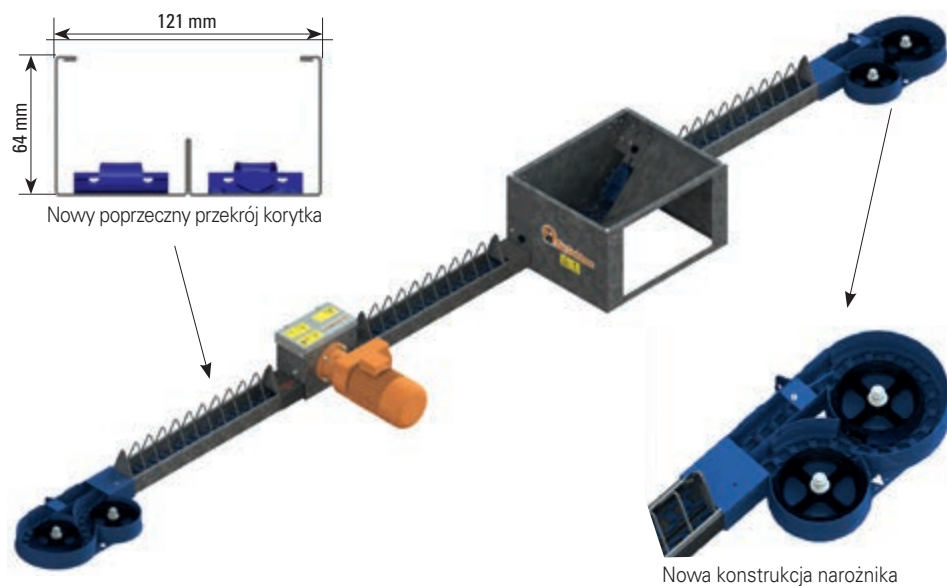

NOWOŚĆ!

Big Dutchman®

MaleChain

Idealny łańcuchowy system karmienia tylko dla kogutów
w chowie stad rodzicielskich brojlerów

MaleChain – odrębny, zajmujący mało miejsca system karmienia kogutów

MaleChain to nowość w firmie Big Dutchman, która została zgłoszona w ramach procedury międzynarodowej jako patent!

Male Chain składa się z kompletnego obiegu łańcucha tylko w jednym korytku. W tym celu całkowicie od nowa skonstruowano narożniki i korytko i dzięki temu powstał ten zajmujący

bardzo mało miejsca system karmienia o kształcie linii paszowej. Doskonały system z mnóstwem know-how! Jako system transportujący paszę zastosowaliśmy nasz sprawdzony łańcuch paszowy Challenger. Nowy system karmienia jest elastyczny w montażu. Można go zamontować w wersji podwieszanej lub stojącej.

z pojemnika na paszę w dwóch kierunkach → mniej stresu dla kogutów;

- ✓ Linia zajmująca mało miejsca → obieg łańcucha tylko w jednym korytku;
- ✓ Możliwość ustawienia na takiej wysokości, aby kury nie miały

dostępu do paszy;

- ✓ Nadaje się do wszystkich powszechnie stosowanych długości kurników → kosz zasypowy można zamontować na początku lub w środku linii paszowej;
- ✓ Otwarte korytko ułatwia czyszczenie;
- ✓ Dobry stosunek jakości do ceny.