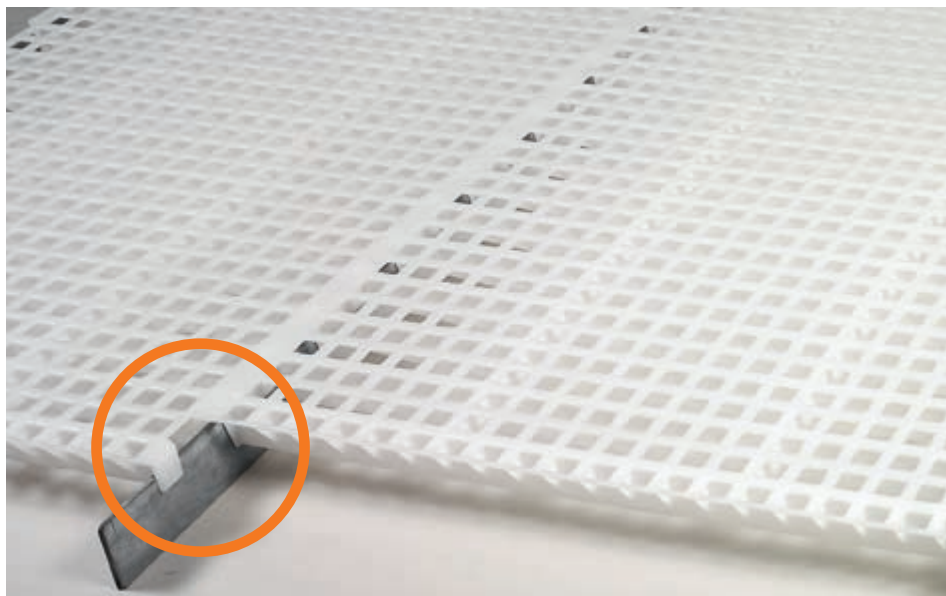

pozwała zaoszczędzić wydatki na ściółkę. Woda z zamontowanych nad rusztem poidel smoczkowych i miseczkowych może swobodnie spływać, co przyczynia się także do poprawy klimatu w kurniku.

Ze względu na słabe zrogowacenie, stopy kaczek są bardzo wrażliwe. Dlatego przy projektowaniu nowego

systemu rusztów duży nacisk położyliśmy na strukturę powierzchni i kształt listewek.

Wielkość nowego rusztu z tworzywa sztucznego firmy Big Dutchman wynosi 1200 x 600 mm i jest on przeznaczony do chowu i tuczu kaczek Barberie, Piżmówek i kaczek Pekin.

Ruszt nie ma ostrych krawędzi i narożników. Szerokie listewki i antypoślizgowa powierzchnia zapewniają kaczkom optymalną stabilność.

Dość płynny pomiot kaczek może swobodnie spływać → dzięki temu ruszt jest czysty do końca tuczu

Zalety

- ✓ ze względu na małą wielkość oczek (19 x 19 mm) ruszt nadaje się także dla jednodniowych piskląt;
- ✓ lekko wygięte listewki zapewniają dobre odprowadzenie pomiotu → optymalne warunki higieniczne;
- ✓ szerokość listewek i antypoślizgowa powierzchnia zapewniają kaczkom stabilność na ruszcie;
- ✓ zastosowanie rusztu pozwala zaoszczędzić wydatki na ściółkę oraz poprawia klimat w kurniku;
- ✓ ruszt jest wykonany z wysokiej jakości polipropylenu → długa żywotność.