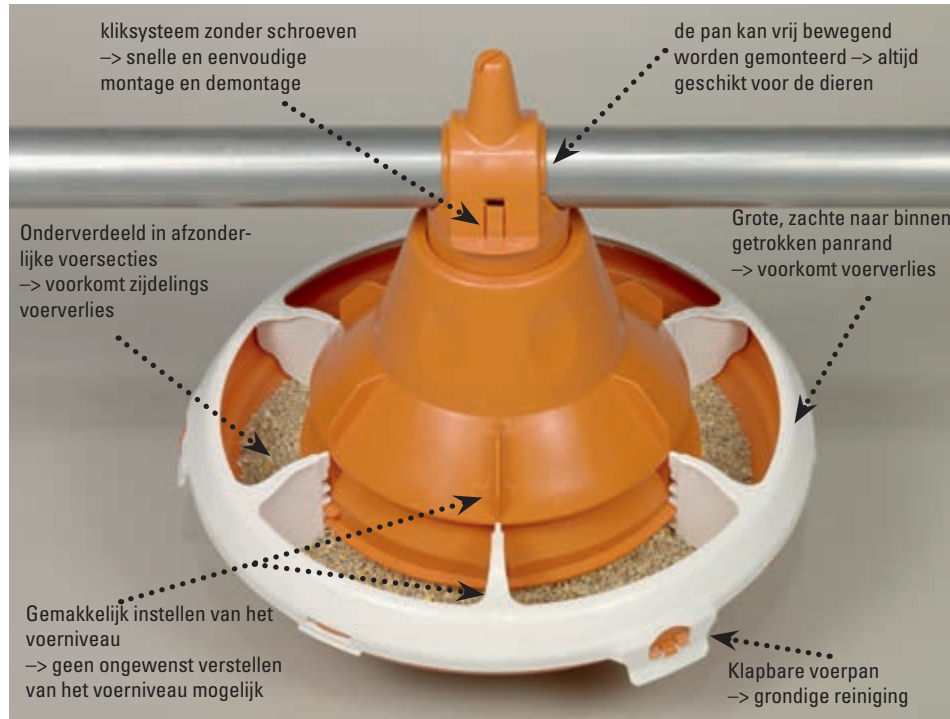

Big Dutchman®

Vista 360

De nieuwe voerpan voor een succesvolle vleeskuikenproductie

Vista 360 – perfect voor de vleeskuikenproductie

Vista 360 is een nieuwe voerpan van Big Dutchman die speciaal is ontwikkeld voor vleeskuikens. De pan is ideaal voor zowel eindagskuikens als zware dieren in de eindfase. Om de dieren succesvol op te fokken en af

te mesten, zijn de volgende voorwaarden van toepassing:

- ✓ In elke groeifase eenvoudige toegang tot het voer;
- ✓ Lage voerverliezen;
- ✓ Geen borstkneuzingen in de eindfase;

- ✓ Eenvoudige, grondige reiniging. De Vista 360 voldoet op alle gebieden aan deze vereisten. Onze experts kunnen u nog veel meer informatie geven over deze nieuwe voerpan.

Vista 360: de kuikens hebben een goede toegang tot het voer in de pannen

Belangrijke voordelen

- ✓ Het innovatieve 360° voerstroomechanisme zorgt voor een hoog voerniveau in de pan → optimale start voor de eindagskuikens;
- ✓ Bij voerniveau-instelling 3 loopt de pan 'vol' → optimale start voor de kuikens;
- ✓ Bij het oplieren van de voerpannen stopt het voerstroomechanisme automatisch → het voerniveau daalt en voerverliezen worden tot een absoluut minimum beperkt;
- ✓ Geen obstakels → onbegrensde toegang tot voer in elke groeifase;
- ✓ De pan is gemaakt van hoogwaardig, uv-bestendig kunststof;
- ✓ De pan kan met een hogedruk-reiniger grondig worden gereinigd.

Technische gegevens betreffende de toepassing van de Vista 360

Vleeskuikenproductie – Onbeperkt voeren (ad libitum)

- 1 voerlijn per 4-5 m stalbreedte, oftewel
- 9-12 m stalbreedte → 2 voerlijnen
 - 12-15 m stalbreedte → 3 voerlijnen
 - 15-18 m stalbreedte → 4 voerlijnen