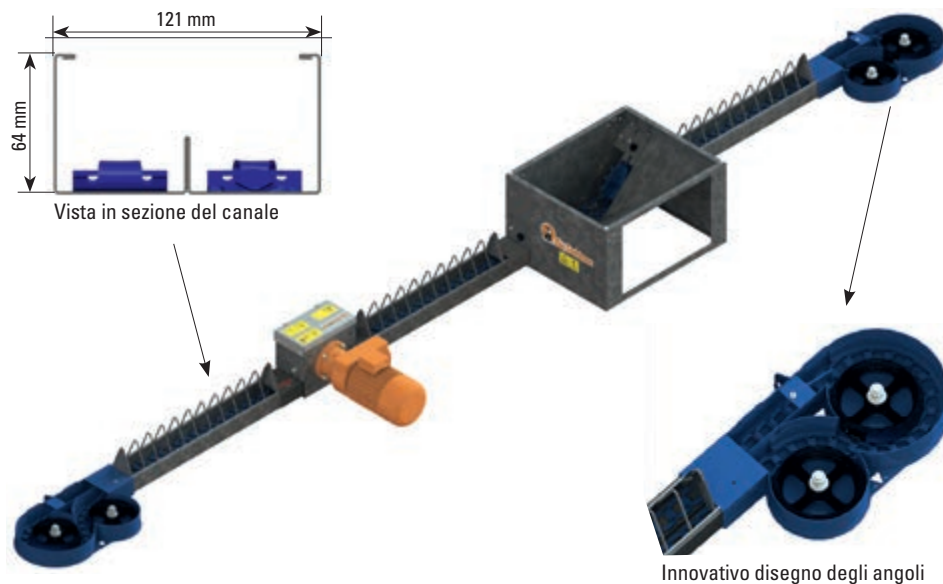

# MaleChain – alimentazione per maschi salva spazio

MaleChain è un'innovazione Big Dutchman per la quale abbiamo depositato un brevetto internazionale.

L'alimentazione separata per i maschi è un prerequisito importante per avere alti tassi di fertilità e una buona qualità dei pulcini negli allevamenti di riproduttori di broiler. I maschi devono essere alimentati separata-

mente dalle femmine in modo da poter somministrare loro la corretta quantità di mangime ed eventualmente l'apposita miscela.

MaleChain è un anello di catena in un solo canale. Abbiamo progettato nuovi angoli e un nuovo canale con cui possiamo offrire ora un sistema di alimentazione a catena

salva-spazio su una sola linea. Un sistema intelligente che esprime tutto il knowhow Big Dutchman!

La nostra catena Challenger trasporta il mangime.

Il nuovo sistema MaleChain può essere montato in più modi, ad es. in posizione fissa o sollevabile e/o a parete.

## Vantaggi a prima vista

- ✓ La catena favorisce la naturale usura del becco e questo è perfetto per i maschi non debeccati;
- ✓ animali facili da ispezionare durante l'alimentazione;
- ✓ il mangime viene distribuito molto velocemente, esce dalla tramoggia e viaggia in due direzioni, questo riduce lo stress dei galli;
- ✓ il concetto salva-spazio è racchiuso in "circuito di catena all'interno di un solo canale";
- ✓ l'altezza della mangiatoia viene regolata in modo da impedire alle femmine di alimentarsi;
- ✓ adatto a qualsiasi lunghezza del capannone perché la tramoggia può essere installata al centro o in testa alla linea
- ✓ il canale aperto facilita le operazioni di lavaggio
- ✓ rapporto prezzo/performance elevato.