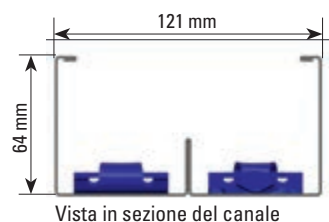

MaleChain – alimentazione per maschi salva spazio

MaleChain è un'innovazione Big Dutchman per la quale abbiamo depositato un brevetto internazionale.

L'alimentazione separata per i maschi è un prerequisito importante per avere alti tassi di fertilità e una buona qualità dei pulcini negli allevamenti di riproduttori di broiler. I maschi devono essere alimentati separata-

mente dalle femmine in modo da poter somministrare loro la corretta quantità di mangime ed eventualmente l'apposita miscela.

MaleChain è un anello di catena in un solo canale. Abbiamo progettato nuovi angoli e un nuovo canale con cui possiamo offrire ora un sistema di alimentazione a catena

salva-spazio su una sola linea. Un sistema intelligente che esprime tutto il knowhow Big Dutchman!

La nostra catena Challenger trasporta il mangime.

Il nuovo sistema MaleChain può essere montato in più modi, ad es. in posizione fissa o sollevabile e/o a parete.

Innovativo disegno degli angoli

Vantaggi a prima vista

- ✓ La catena favorisce la naturale usura del becco e questo è perfetto per i maschi non debeccati;
- ✓ animali facili da ispezionare durante l'alimentazione;
- ✓ il mangime viene distribuito molto velocemente, esce dalla tramoggia e viaggia in due direzioni, questo riduce lo stress dei galli;
- ✓ il concetto salva-spazio è racchiuso in "circuito di catena all'interno di un solo canale";
- ✓ l'altezza della mangiatoia viene regolata in modo da impedire alle femmine di alimentarsi;
- ✓ adatto a qualsiasi lunghezza del capannone perché la tramoggia può essere installata al centro o in testa alla linea
- ✓ il canale aperto facilita le operazioni di lavaggio
- ✓ rapporto prezzo/performance elevato.

Big Dutchman

Europa, Medio Oriente & Africa:
Big Dutchman International GmbH
P.O. Box 1163 · 49360 Vechta, Germania
Tel. +49(0)4447 801-0 · Fax -237
big@bigdutchman.de
www.bigdutchman.de

Stati Uniti d'America: Big Dutchman, Inc.
Tel. +1 616 392 5981 · bigd@bigdutchmanusa.com
www.bigdutchmanusa.com

Brasile: Big Dutchman (Brasil) Ltda.
Tel. +55 16 2108 5300 · bdb@bigdutchman.com.br
www.bigdutchman.com.br

Russia: 000 "Big Dutchman"
Tel. +7 495 229 5161 · big@bigdutchman.ru · www.bigdutchman.ru

Asia: BD Agriculture (Malaysia) Sdn. Bhd.
Tel. +60 3-334 83 555 · bdasia@bigdutchman.com · www.bigdutchman.com

Cina: Big Dutchman (Tianjin) Livestock Equipment Co., Ltd.
Tel. +86 10 6476 1888 · bdcnsales@bigdutchman.com
www.bigdutchman.cn

BD Agricoltura Italia Srl

Via dell'Industria, 9
46043 – Castiglione Delle Stiviere (MN)
Tel. (+39) 0376 636215
e-mail: italia@bigdutchman.com
www.bigdutchman.it