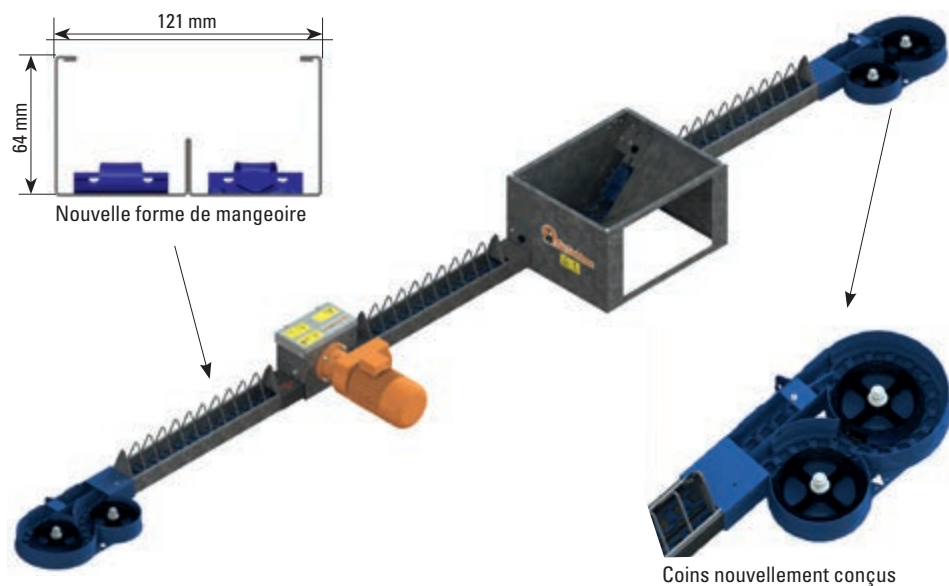

NOUVEAU !

Big Dutchman®

MaleChain

Le système d'alimentation à chaîne idéale et exclusif pour les coqs reproducteurs de volaille chair

MaleChain - l'alimentation séparée des coqs économe en place

MaleChain est une innovation en attente de brevet de l'équipementier Big Dutchman !

En reproducteurs chair, l'alimentation séparée des coqs est une condition essentielle pour obtenir un taux de fécondation élevé et une bonne qualité de poussins. L'alimentation séparée des coqs

et des poules assure que mâles et femelles disposeront de la quantité optimale de l'aliment correspondant à leurs besoins. MaleChain est un circuit à chaîne complet qui tient dans une seule mangeoire. C'est pourquoi les coins et la mangeoire sont conçus pour que le système d'alimentation se résume à une seule ligne extrêmement

peu encombrante. Un système sophistiqué qui accumule beaucoup de savoir-faire ! La chaîne d'alimentation Challenger de Big Dutchman transporte l'aliment. Ce nouveau système est simple à installer. Il peut être monté en version suspendue ou sur pieds.

Les avantages en un coup d'œil

- ✓ la chaîne contribue à l'usure naturelle du bec des coqs → idéal pour les coqs débécqués ;
- ✓ contrôle visuel des animaux pendant leur repas ;
- ✓ comme la chaîne d'alimentation distribue dans deux directions à partir de la trémie, l'aliment est distribué rapidement dans tout le bâtiment → moins de stress pour les coqs ;
- ✓ installation peu encombrante → l'auge abrite tout le circuit de chaîne ;
- ✓ réglable en hauteur de façon à ce que les poules ne puissent pas atteindre l'aliment ;
- ✓ bien approprié pour toutes les longueurs courantes de bâtiment → la trémie d'aliment peut être installée au début ou au centre de la ligne d'alimentation ;
- ✓ la mangeoire très accessible se nettoie facilement ;
- ✓ bon rapport qualité/prix.