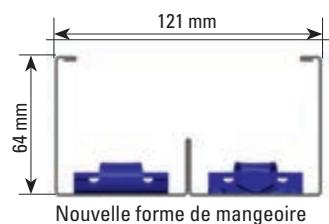

MaleChain - l'alimentation séparée des coqs économe en place

MaleChain est une innovation en attente de brevet de l'équipementier Big Dutchman !

En reproducteurs chair, l'alimentation séparée des coqs est une condition essentielle pour obtenir un taux de fécondation élevé et une bonne qualité de poussins. L'alimentation séparée des coqs

et des poules assure que mâles et femelles disposeront de la quantité optimale de l'aliment correspondant à leurs besoins. MaleChain est un circuit à chaîne complet qui tient dans une seule mangeoire. C'est pourquoi les coins et la mangeoire sont conçus pour que le système d'alimentation se résume à une seule ligne extrêmement

peu encombrante. Un système sophistiqué qui accumule beaucoup de savoir-faire ! La chaîne d'alimentation Challenger de Big Dutchman transporte l'aliment. Ce nouveau système est simple à installer. Il peut être monté en version suspendue ou sur pieds.

Les avantages en un coup d'œil

- ✓ la chaîne contribue à l'usure naturelle du bec des coqs → idéal pour les coqs débécqués ;
- ✓ contrôle visuel des animaux pendant leur repas ;
- ✓ comme la chaîne d'alimentation distribue dans deux directions à partir de la trémie, l'aliment est distribué rapidement dans tout le bâtiment → moins de stress pour les coqs ;
- ✓ installation peu encombrante → l'auge abrite tout le circuit de chaîne ;
- ✓ réglable en hauteur de façon à ce que les poules ne puissent pas atteindre l'aliment ;
- ✓ bien approprié pour toutes les longueurs courantes de bâtiment → la trémie d'aliment peut être installée au début ou au centre de la ligne d'alimentation ;
- ✓ la mangeoire très accessible se nettoie facilement ;
- ✓ bon rapport qualité/prix.

Big Dutchman

Europe, Moyen Orient & Afrique :
Big Dutchman International GmbH
Postfach 1163 · 49360 Vechta, Allemagne
Tél. +49(0)4447 801-0 · Fax -237
big@bigdutchman.de
www.bigdutchman.de

États-Unis : Big Dutchman, Inc.
Tél. +1 616 392 5981 · bigd@bigdutchmanusa.com
www.bigdutchmanusa.com

Brésil : Big Dutchman (Brasil) Ltda.
Tél. +55 16 2108 5300 · bdb@bigdutchman.com.br
www.bigdutchman.com.br

Russie : 000 "Big Dutchman"
Tél. +7 495 229 5161 · big@bigdutchman.ru · www.bigdutchman.ru

Région Asie / Pacifique : BD Agriculture (Malaysia) Sdn. Bhd.
Tél. +60 3-334 83 555 · bdasia@bigdutchman.com · www.bigdutchman.com

Chine : Big Dutchman (Tianjin) Livestock Equipment Co., Ltd.
Tél. +86 10 6476 1888 · bdcnsales@bigdutchman.com
www.bigdutchman.cn