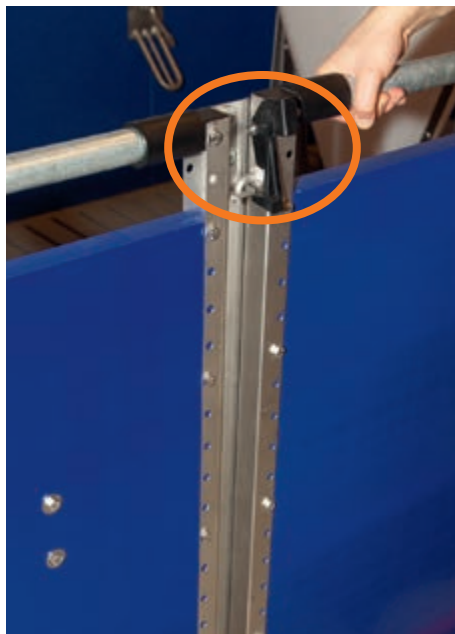

Бокси для відгодівлі із роздільними дверцятами та системою рідкої годівлі

Пластмасовий профіль, що дозволяє різні варіанти конструкції – простий при монтажі, гігієнічний та міцний

Пластикові профілі від Big Dutchman складаються із цілковитих профільних панелей товщиною 35 мм. Висота панелей варіюється (500, 600, 750 і 1000 мм). Профілі оптимально завершують конструкцію боксу та забезпечують ідеальні умови гігієни. Їх довжина визначається індивідуально – відповідно даним, що вказані у замовленні. Також можна нарізати профілі на місці. Залежно від системи вентиляції та побажань клієнта, ця конструкція може бути укомплектована однією або декількома оцинкованими трубами 1", які встановлюються зверху профілю, – на стійки за допомогою трубного адаптера. Дуже легко реалізуються проекти із профілями висотою 800, 1000 або 1100 мм, або змішані варіанти.

Підсилювальні стійки та бетонні блоки – гаранти міцності конструкції

Підсилювальна стійка

Залежно від розміру боксу, може бути доцільним використання спеціальних підсилювальних стійок або бетонних блоків. Обидва елементи додають конструкції боксу додаткову міцність

Підсилювальна стійка на ділянці дверцят

та можуть бути використані, наприклад, на груповому утриманні свиноматок або при утриманні великих груп тварин на відгодівлі.

Бетонний блок для боксів, що розраховані на утримання груп тварин

Роздільні дверцята та фіксатор для обслуговування однією рукою – полегшують відкриття/закриття боксу

Після встановлення роздільних дверцят заселення та виселення тварин стає зручним, особливо коли тварини утримуються відносно великими групами, тому вже і немає необхідності використовувати всю перегородку в якості дверцят. Як варіант, дверцята можуть відкриватися з однієї сторони назовні – в прохід, а з іншої сторони – в середину боксу.