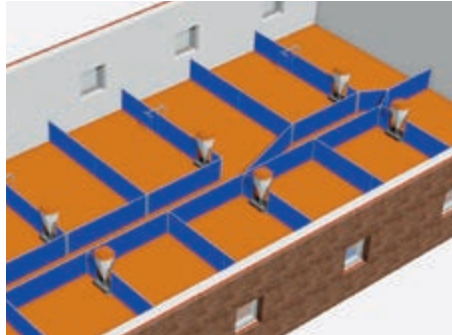

конструкції та розміру – при цьому незалежно від будівельних особливостей та розмірів тваринницького приміщення. Системи утримання, що пропонує наша компанія, складаються із:

- ✓ пластмасових профілів із ПВХ синього або сірого кольору;
- ✓ розпірок для перегородок, стійок та підсилювальних стійок із нер-

Системи утримання для поросят та свиней на відгодівлі

Комплектацію системи утримання визначають побажання клієнта. Так, при годівлі поросят сухим кормом можна змонтувати кормові автомати безпосередньо у самому боксі або в перегородці боксу. Якщо ширина секцій у бік проходу перевищує 3 метри, як на площадках для відгодівлі, так і на площадках для дорощування поросят, – має сенс змонтувати роздільні дверцята, що полегшують заселення та виселення тварин. Чіткіше структурне розділення боксів на зони дає окремим тваринам можливість усамітнитись, і таким чином покращує комфорт утримання та робить такі групи тварин спокійнішими.

Бокси для відгодівлі із роздільними дверцятами та системою рідкої годівлі

Пластмасовий профіль, що дозволяє різні варіанти конструкції – простий при монтажі, гігієнічний та міцний

Пластикові профілі від Big Dutchman складаються із цілковитих профільних панелей товщиною 35 мм. Висота панелей варіюється (500, 600, 750 і 1000 мм). Профілі оптимально завершують конструкцію боксу та забезпечують ідеальні умови гігієни. Їх довжина визначається індивідуально – відповідно даним, що вказані у замовленні. Також можна нарізати профілі на місці. Залежно від системи вентиляції та побажань клієнта, ця конструкція може бути укомплектована однією або декількома оцинкованими трубами 1", які встановлюються зверху профілю, – на стійки за допомогою трубного адаптера. Дуже легко реалізуються проекти із профілями висотою 800, 1000 або 1100 мм, або змішані варіанти.