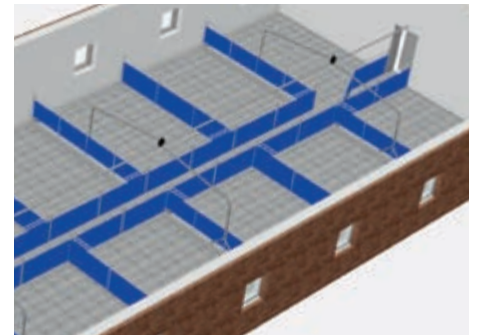

конструкції та розміру – при цьому незалежно від будівельних особливостей та розмірів тваринницького приміщення. Системи утримання, що пропонує наша компанія, складаються із:

- ✓ пластмасових профілів із ПВХ синього або сірого кольору;
- ✓ розпірок для перегородок, стійок та підсилювальних стійок із нер-

Системи утримання для поросят та свиней на відгодівлі

Комплектацію системи утримання визначають побажання клієнта. Так, при годівлі поросят сухим кормом можна змонтувати кормові автомати безпосередньо у самому боксі або в перегородці боксу. Якщо ширина секцій у бік проходу перевищує 3 метри, як на площадках для відгодівлі, так і на площадках для дорощування поросят, – має сенс змонтувати роздільні дверцята, що полегшують заселення та виселення тварин. Чіткіше структурне розділення боксів на зони дає окремим тваринам можливість усамітнитись, і таким чином покращує комфорт утримання та робить такі групи тварин спокійнішими.

Бокси для відгодівлі із роздільними дверцятами та системою рідкої годівлі

Пластмасовий профіль, що дозволяє різні варіанти конструкції – простий при монтажі, гігієнічний та міцний

Пластикові профілі від Big Dutchman складаються із цілковитих профільних панелей товщиною 35 мм. Висота панелей варіюється (500, 600, 750 і 1000 мм). Профілі оптимально завершують конструкцію боксу та забезпечують ідеальні умови гігієни. Їх довжина визначається індивідуально – відповідно даним, що вказані у замовленні. Також можна нарізати профілі на місці. Залежно від системи вентиляції та побажань клієнта, ця конструкція може бути укомплектована однією або декількома оцинкованими трубами 1", які встановлюються зверху профілю, – на стійки за допомогою трубного адаптера. Дуже легко реалізуються проекти із профілями висотою 800, 1000 або 1100 мм, або змішані варіанти.