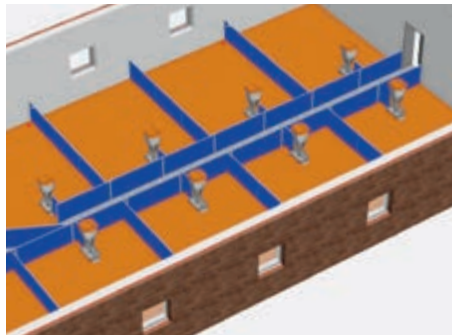

Бокси для дорощування поросят із автоматами для годівлі, що розміщені в боксах