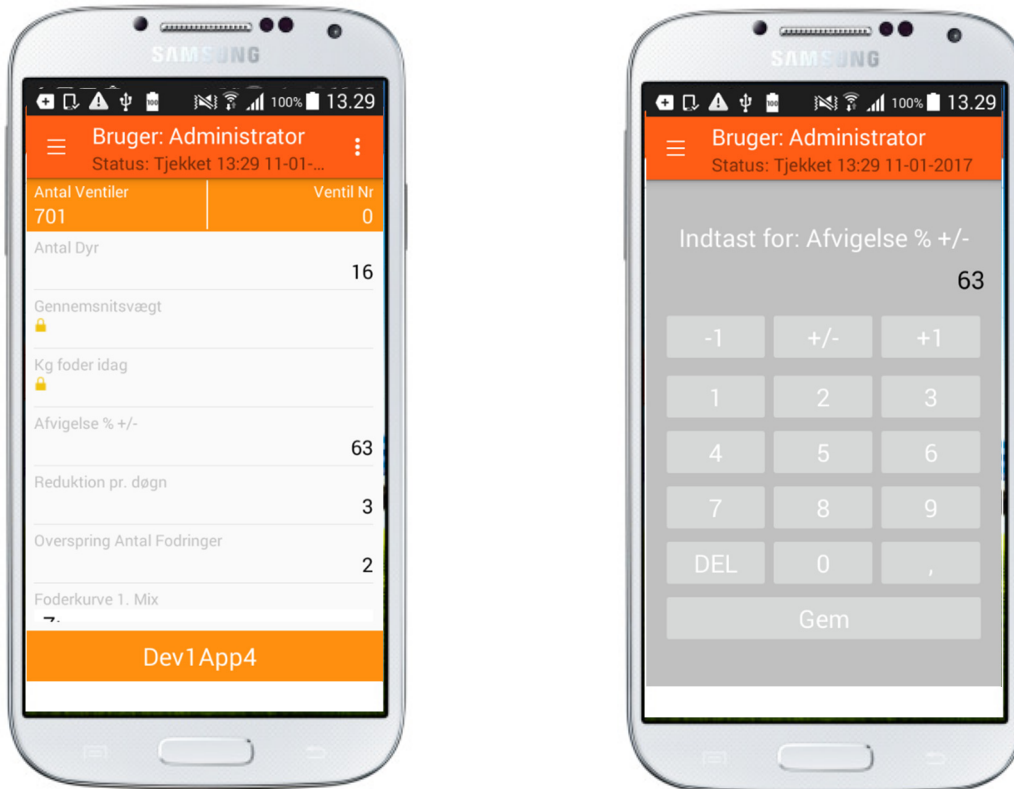

# BDS App

Formålet med denne BDS App er at give mobilt adgang til at ændre data på foderventiler.

På ovenstående billede ses data på en foderventil og det store tastatur som kommer frem ved ændring af data. Andre funktioner i BDS App:

- Har du flere matrikler kan alle ligge i samme App
- Ved tjek af status, kommer alle matrikler frem på et billede
- Du kan ændre data på vådfoder, DryExact og transponder anlæg

Med BDS App er du sikret, at du løbende er i kontakt med dit fodringsanlæg og løbende har en sikkerhed for, at dine dyr bliver fodret optimalt.