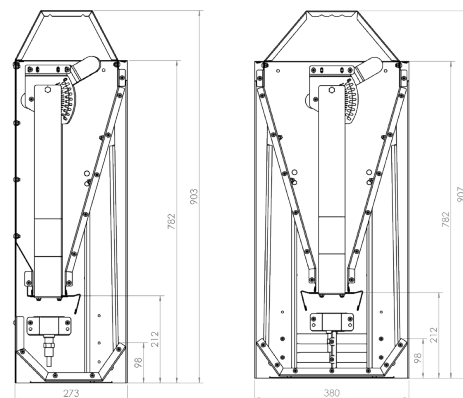

Til smågrise - enkelt og dobbelt

Teknisk data

DryWet feeder smågrise	DryWet feeder slagtesvin	Trug længde
2 x 4 ædepladser 5-40 kg	2 x 2 ædepladser 30 - 130 kg	730 mm
2 x 6 ædepladser 5-40 kg	2 x 3 ædepladser 30 - 130 kg	1185 mm
2 x 8 ædepladser 5-40 kg	2 x 4 ædepladser 30 - 130 kg	1490 mm

Big Dutchman Skandinavien A/S
Vestermarksvej 12 · DK-6600 Vejen
Tel: + 45 70 23 28 70
post@bigdutchman.dk · www.bigdutchman.dk

Big Dutchman

SKANDINAVIEN