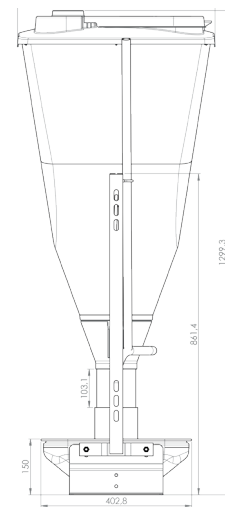

## Teknisk data

DryWet feeder smågrise	DryWet feeder slagtesvin	Trug længde
2 x 4 ædepladser 5-40 kg	2 x 2 ædepladser 30 - 130 kg	730 mm
2 x 6 ædepladser 5-40 kg	2 x 3 ædepladser 30 - 130 kg	1185 mm
2 x 8 ædepladser 5-40 kg	2 x 4 ædepladser 30 - 130 kg	1490 mm

## Teknisk data

PigNic single	8 - 35 kg	25 - 120 kg
Bredde	610 mm	610 mm
Dybde	365 mm	405 mm
Højde til trugkant	100 mm	150 mm

PigNic Jumbo	8 - 35 kg	25 - 120 kg
Bredde	1045 mm	1045 mm
Dybde	362 mm	405 mm
Højde til trugkant	100 mm	150 mm