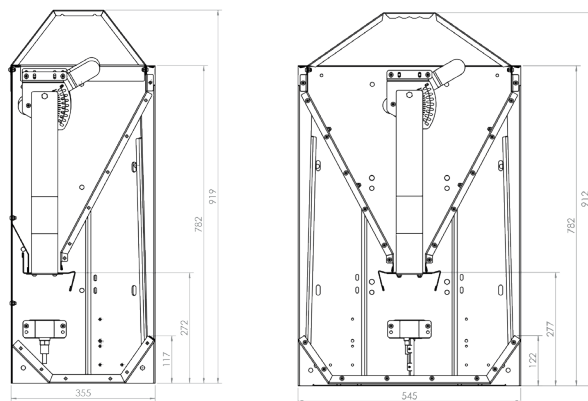

Til slagtesvin - enkelt og dobbelt