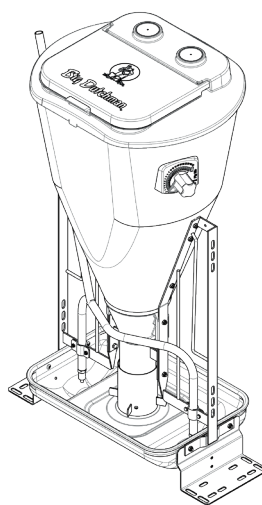

## Den perfekte foderautomat til mel- og pillefoder

Kun hos Big Dutchman Skandinavien

- Foderautomat til smågrise eller slagtesvin, 5- 130kg
- Foderbjælke giver adgang til foder, danner ikke bro. Drikkenippel ved hver ædeplads
- Trugkant der forhindrer foderspild
- Præcis og holdbar justering for fodringen
- Stærk konstruktion, rustfrit stål lodrette skilleplader ➔ mindre stress for grisene
- Alle modeller kan leveres ensides eller dobbeltsides

## Teknisk data

DryWet feeder smågrise	DryWet feeder slagtesvin	Trug længde
2 x 4 ædepladser 5-40 kg	2 x 2 ædepladser 30 - 130 kg	730 mm
2 x 6 ædepladser 5-40 kg	2 x 3 ædepladser 30 - 130 kg	1185 mm
2 x 8 ædepladser 5-40 kg	2 x 4 ædepladser 30 - 130 kg	1490 mm

## Foderautomat til nem indstilling af fodermængde

Kun hos Big Dutchman Skandinavien

- Doseringsmekanismen kan bevæges 360° ➔ foderet klæber ikke fast
- Nem at indstille den fodermængde, der skal udfodres
- Alle automater kan leveres med et omløbsrør til vandcirkulation
- Fodersparekrave forhindrer, at dyrene roder foderet ud af truget
- Lille åbning i truget sørger for, at overskydende vand kan løbe bort