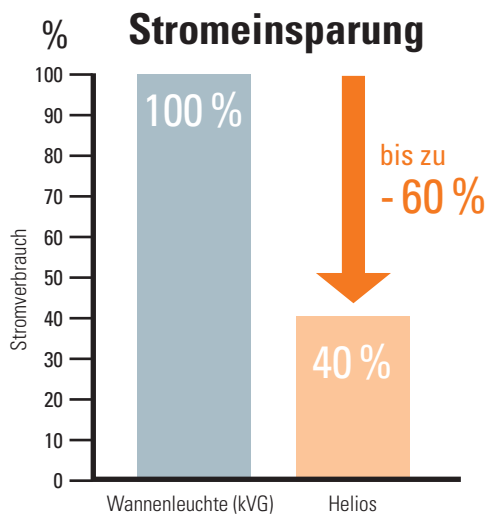

NEU!

Big Dutchman®

Helios

Die vielseitig einsetzbare LED-Deckenleuchte
– hohe Energieeffizienz und widerstandsfähig gegen NH_3 –

Helios – die LED-Deckenleuchte für Ihre Schweinehaltung

Eine gute Ausleuchtung des Stalls trägt wesentlich zum Erfolg bei. Mit der robusten LED-Deckenleuchte Helios ist die gleichmäßige

räumliche Ausleuchtung des Stalls hervorragend gewährleistet. Stromeinsparungen von bis zu 60 % gegenüber herkömmlichen

Wannenleuchten sind ein unschlagbares Argument, oder?

Wichtige Vorteile

- ✓ LED-Technik → nachhaltige Energieeinsparung von bis zu 60 %;
- ✓ robustes Gehäuse aus Aluminium;
- ✓ flackerfrei;
- ✓ Linsenoptik für gleichmäßige Lichtverteilung;
- ✓ resistent gegenüber Ammoniak;
- ✓ Spannungsbereich 110–240 VAC, 50/60 Hz;
- ✓ modularer Aufbau → LED-Treiber und LED-Platine sind austauschbar;
- ✓ lange Lebensdauer → 50 000 Stunden, geringer Wartungsaufwand;
- ✓ Schutzklasse IP 67;
- ✓ optimiertes Preis-Leistungs-Verhältnis;
- ✓ vormontiertes Kabel reduziert die Montagekosten.

KVG = konventionelles Vorschaltgerät

Technische Daten

		Helios
Leistung	W	40
Eingang	V, Hz	110–240, 50/60
Lichtleistung	lm	4 500
Temperatur	°C	-20 bis +45
Lichtfrequenz	Hz	∞, flackerfrei
Farbtemperatur	K	4 000
Abstrahlwinkel	°	127
Abmessungen	mm	380 x 85 x 65
Gewicht	kg	2,5
Schutzklasse		IP 67