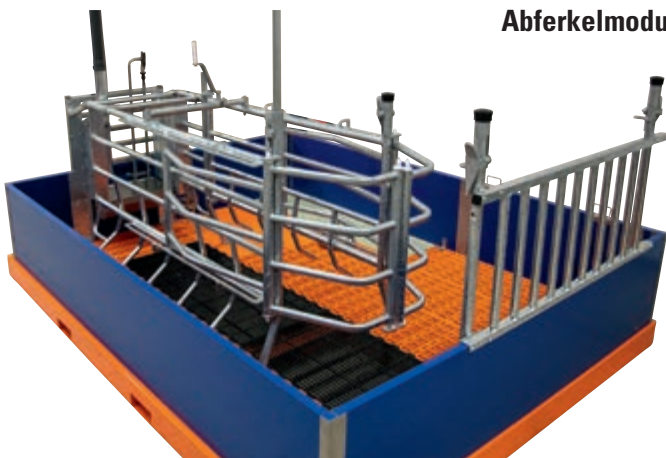

Abferkelmodus