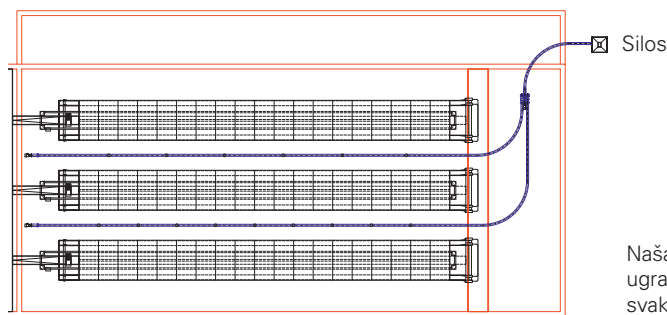

Okretna ploča sa grubom površinom je ovesena ispod padajuće cevi sa atraktivnom hranom kao što je pšenica. Kada koka dotakne ploču, ili je gurne sa strane, taj pokret oslobađa malu količinu hrane koju onda koka može da

Poprečni presek objekta: PickPuck sa automatskim punjenjem

Naša preporuka:
ugradite PickPuck na
svakih 4 do 5 metara

PickPuck može biti ugrađen i u prolazima pod prostirkom kod avijarnih sistema, ili u zimskom ispustu. Njegova visina može da se podešava. Količina hrane koja izlazi kada se ploča pomera,