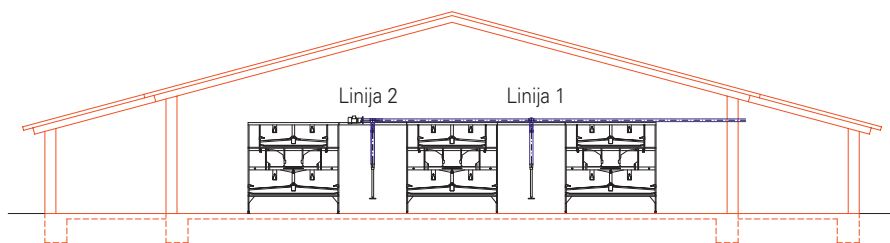

Poprečni presek objekta: PickPuck sa automatskim punjenjem