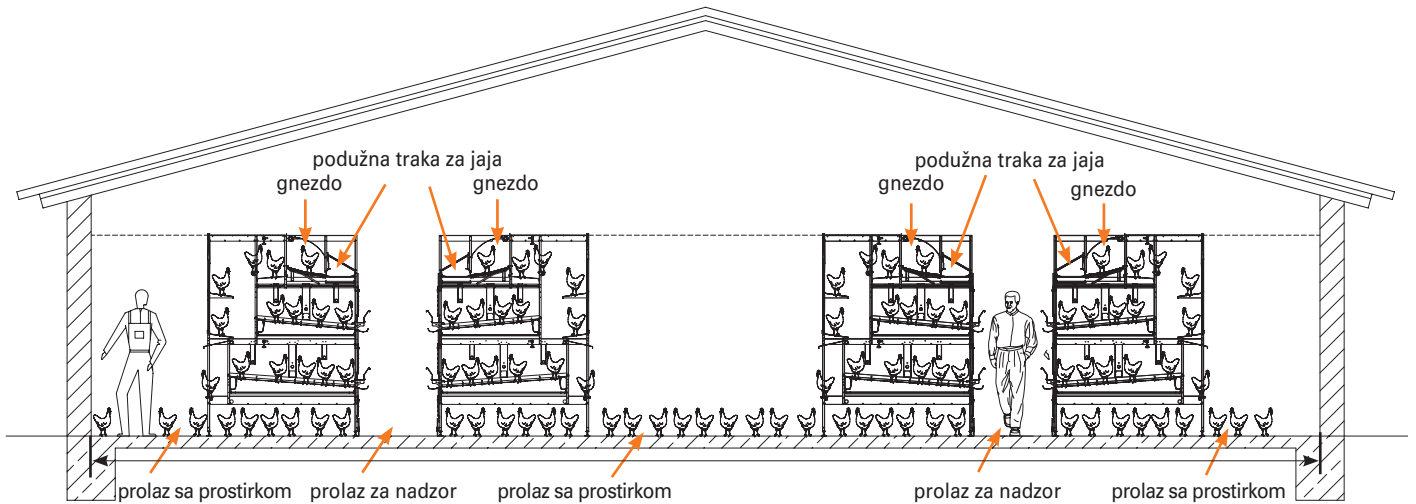

Note: kokice treba da budu odgojene u sistemu avijarnog tipa. To je glavni uslov za dobar start faze nošenja i smanjuje stres kada se nosilje useljavaju.

gornji sprat -> prostor za odmor sa sedalima na različitim visinama i nipl-pojilicama za pojenje

stepenice -> nosilje mogu lako da dosegnu sve nivoe

kroz velike otvore, nosilje mogu doći do prostora za čeprkanje

Stepenice obezbeđuju pristup nosiljama na sve nivoe

Nosilje mogu lako dosegnuti sistem pomoću premenjenog mesta sedala

NATURA 60 sa prolaz za nadzor bez nosilja

Jedinstvene karakteristike sistema **NATURA60** u odnosu na druge je prolaz za nadzor bez nosilja. Ovaj prolaz ima sledeće prednosti:

- ✓ svaki drugi prolaz je realni prolaz za nadzor u kome nema nosilja, prostirka i prepreka kao što su vrata i poprečne pregrade → dobri radni uslovi
- ✓ ovi praktični prolazi za nadzor omogućavaju:
 - useljavanje i iseljavanje nosilja
 - dnevni nadzor naz živinom
 - skupljanje sistemskih jaja
- ✓ gnezda podužne trake za jaja su pristupačne iz prolaza za nadzor
- ✓ poklopac za podužnu traku za jaja može se otvoriti i zatvoriti automatski → laka provera podužne trake za jaja (opciono)
- ✓ spoljašnji valovi za hranjenje minimiziraju rasturanje hrane i povećavaju higijenu.

Prolaz za nadzor – sistemska jaja mogu se lako prikupiti iz kanala za jaja

Automatsko otvaranje i zatvaranje poklopca kanala za jaja (opciono)

NATURA 60 → max. 60 nosilja po dužnom metru i redu

Legenda

- 1 gnezdo za nošenje
- 2 podužna traka za jaja 350 mm sa pokrivačem
- 3 pod ispred gnezda
- 4 kanal za jaja koja nisu snesena u gnezdo
- 5 klizna vrata i pregrada u prostor za čepkanje
- 6 klizna vrata za jednostavniji nadzor nosilja
- 7 preklapajuće rešetke za jednostavniji nadzor nosilja