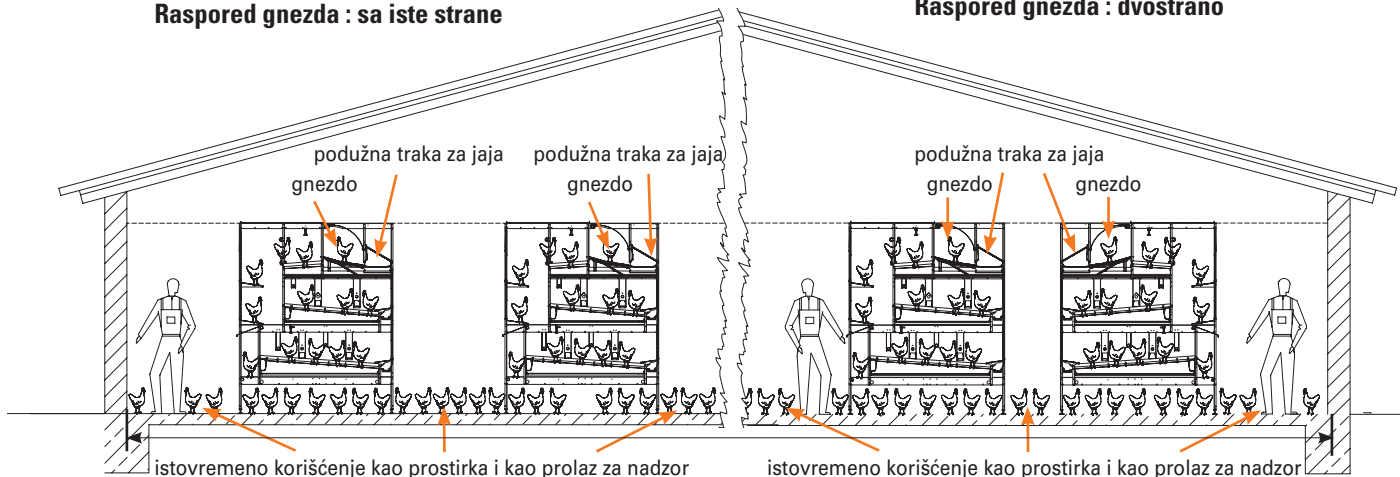

Prolaz za nadzor – sistemska jaja mogu se lako prikupiti iz kanala za jaja

Automatsko otvaranje i zatvaranje poklopca kanala za jaja (opciono)

NATURA 60 → max. 60 nosilja po dužnom metru i redu

Legenda

- 1 gnezdo za nošenje
- 2 podužna traka za jaja 350 mm sa pokrivačem
- 3 pod ispred gnezda
- 4 kanal za jaja koja nisu snesena u gnezdo
- 5 klizna vrata i pregrada u prostor za čepkanje
- 6 klizna vrata za jednostavniji nadzor nosilja
- 7 preklapajuće rešetke za jednostavniji nadzor nosilja

Raspored različitih oblasti aktivnosti utiču na kretanje nosilja u sistemu.

- orange površina gnezda
- blue pojenje
- yellow hranjenje
- dark blue korisna površina

sve dimenzije u mm

NATURA70 sa visokom kapacitetom nosilja

Raspored gnezda : sa iste strane

Raspored gnezda : dvostrano

NATURA 70 omogućava veći kapacitet u odnosu na NATURA 60. Pošto nema prolaza za nadzor u kojem nema nosilja, nosilje mogu da koriste čitav objekat kao prostor za čepkanje. Da bismo postigli optimalan broj nosilja, prostor za čepkanje se može podeliti u uzdužnom i poprečnom pravcu. Ovo se može ponavljati u zavisnosti od dužine objekta. Položaj pojedinačnih redova je ili u istom pravcu, tako da su podužne trake za jaja uvek na desnoj strani, ili kao NATURA 60. Širina prolaza može se slobodno izabrati. Po pravilu, mi kažemo da se optimalni kapacitet 18 nosilja po m² površine staje može postići na 4 m širine objekta (red + prostor za čepkanje). NATURA 70 se može koristiti kao avijarni sistem sa slobodnim ispustom.