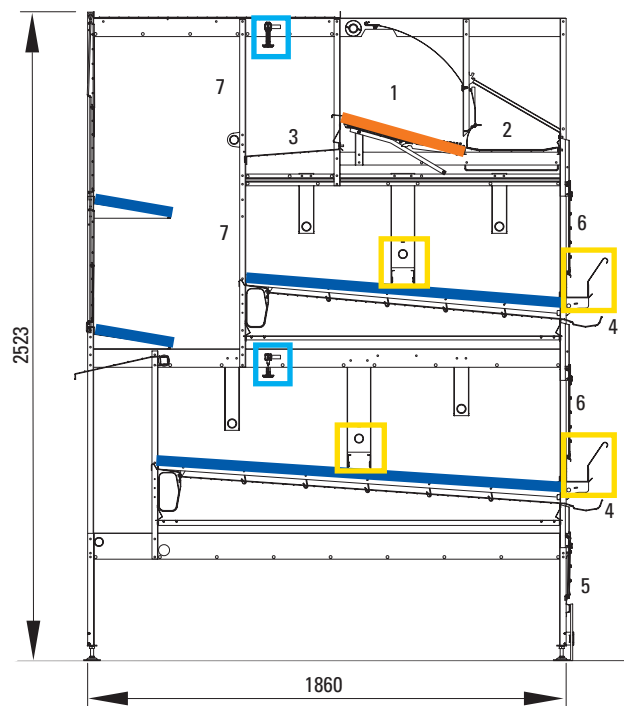

NATURA 60 sa prolaz za nadzor bez nosilja

Jedinstvene karakteristike sistema **NATURA60** u odnosu na druge je prolaz za nadzor bez nosilja. Ovaj prolaz ima sledeće prednosti:

- ✓ svaki drugi prolaz je realni prolaz za nadzor u kome nema nosilja, prostirka i prepreka kao što su vrata i poprečne pregrade → dobri radni uslovi
- ✓ ovi praktični prolazi za nadzor omogućavaju:
 - useljavanje i iseljavanje nosilja
 - dnevni nadzor naz živinom
 - skupljanje sistemskih jaja
- ✓ gnezda podužne trake za jaja su pristupačne iz prolaza za nadzor
- ✓ poklopac za podužnu traku za jaja može se otvoriti i zatvoriti automatski → laka provera podužne trake za jaja (opciono)
- ✓ spoljašnji valovi za hranjenje minimiziraju rasturanje hrane i povećavaju higijenu.

Prolaz za nadzor – sistemska jaja mogu se lako prikupiti iz kanala za jaja

Automatsko otvaranje i zatvaranje poklopca kanala za jaja (opciono)

NATURA 60 → max. 60 nosilja po dužnom metru i redu

Legenda

- 1 gnezdo za nošenje
- 2 podužna traka za jaja 350 mm sa pokrivačem
- 3 pod ispred gnezda
- 4 kanal za jaja koja nisu snesena u gnezdo
- 5 klizna vrata i pregrada u prostor za čepkanje
- 6 klizna vrata za jednostavniji nadzor nosilja
- 7 preklapajuće rešetke za jednostavniji nadzor nosilja