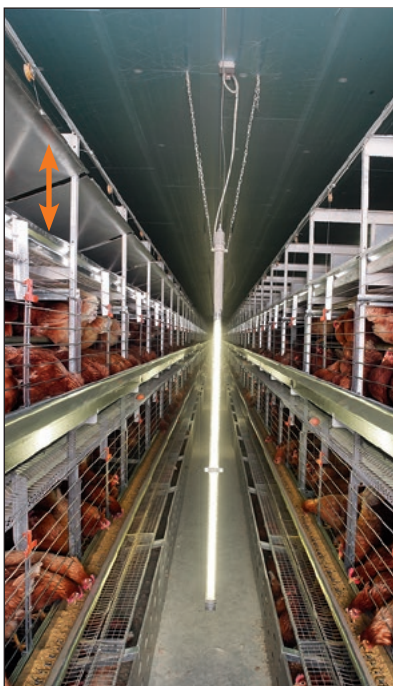

stepenice -> nosilje mogu lako da dosegnu sve nivoe

kroz velike otvore, nosilje mogu doći do prostora za čeprkanje

Stepenice obezbeđuju pristup nosiljama na sve nivoe

Nosilje mogu lako dosegnuti sistem pomoću premenjenog mesta sedala

NATURA 60 sa prolaz za nadzor bez nosilja

Jedinstvene karakteristike sistema **NATURA60** u odnosu na druge je prolaz za nadzor bez nosilja. Ovaj prolaz ima sledeće prednosti:

- ✓ svaki drugi prolaz je realni prolaz za nadzor u kome nema nosilja, prostirka i prepreka kao što su vrata i poprečne pregrade → dobri radni uslovi
- ✓ ovi praktični prolazi za nadzor omogućavaju:
 - useljavanje i iseljavanje nosilja
 - dnevni nadzor naz živinom
 - skupljanje sistemskih jaja
- ✓ gnezda podužne trake za jaja su pristupačne iz prolaza za nadzor
- ✓ poklopac za podužnu traku za jaja može se otvoriti i zatvoriti automatski → laka provera podužne trake za jaja (opciono)
- ✓ spoljašnji valovi za hranjenje minimiziraju rasturanje hrane i povećavaju higijenu.

Prolaz za nadzor – sistemska jaja mogu se lako prikupiti iz kanala za jaja

Automatsko otvaranje i zatvaranje poklopca kanala za jaja (opciono)

NATURA 60 → max. 60 nosilja po dužnom metru i redu

Legenda

- 1 gnezdo za nošenje
- 2 podužna traka za jaja 350 mm sa pokrivačem
- 3 pod ispred gnezda
- 4 kanal za jaja koja nisu snesena u gnezdo
- 5 klizna vrata i pregrada u prostor za čepkanje
- 6 klizna vrata za jednostavniji nadzor nosilja
- 7 preklapajuće rešetke za jednostavniji nadzor nosilja