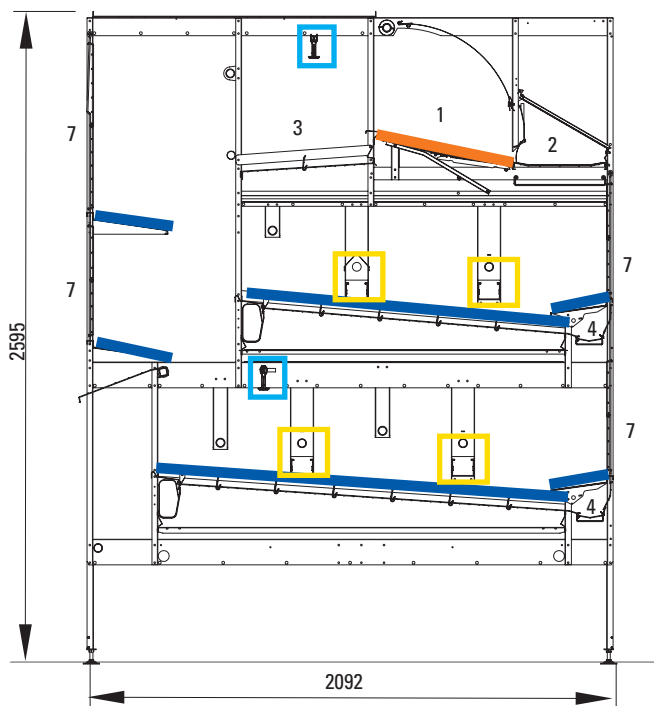

Konforme preklapajuće rešetke omogućavaju lak pristup sistemu u cilju nadzora