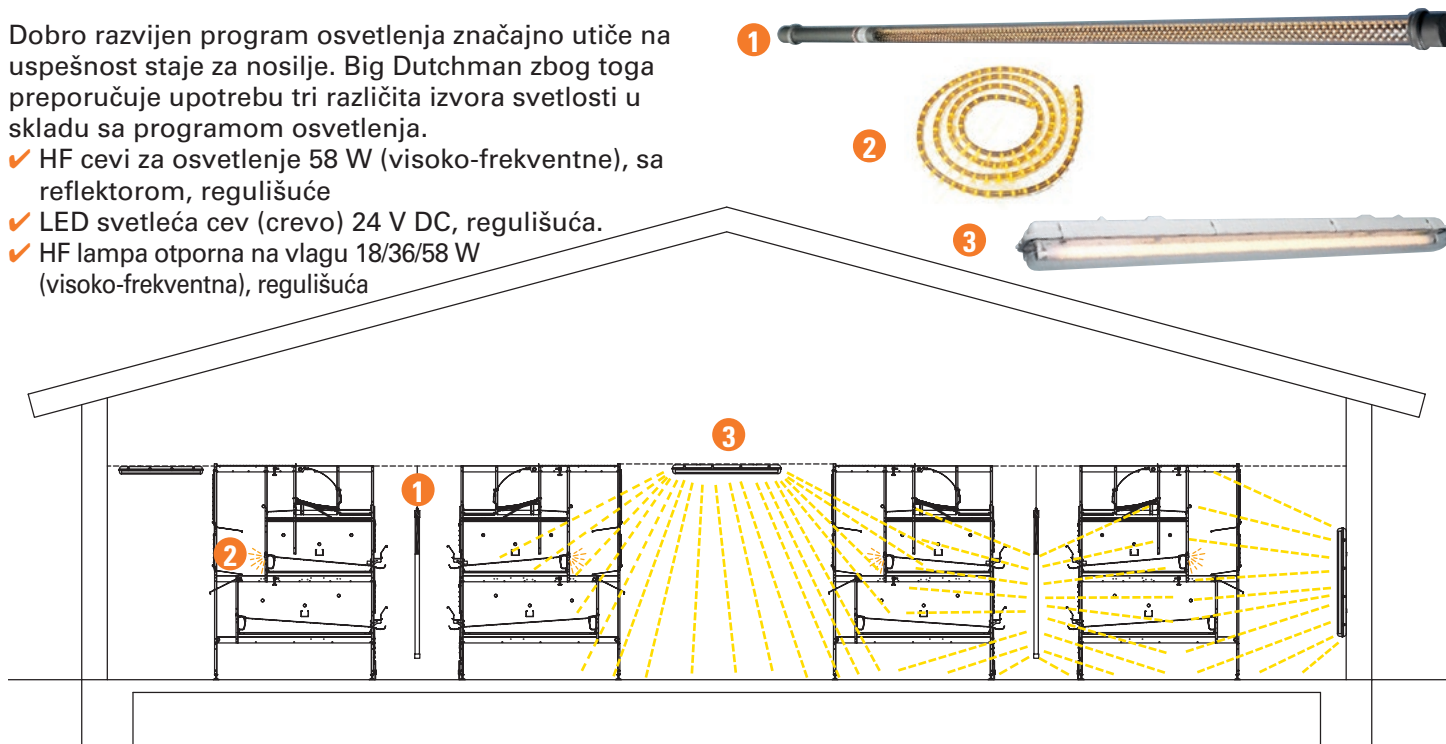

Pravilan koncept osvetljenja za optimalnu distribuciju svetla u objektu

Dobro razvijen program osvetljenja značajno utiče na uspešnost staje za nosilje. Big Dutchman zbog toga preporučuje upotrebu tri različita izvora svetlosti u skladu sa programom osvetljenja.

- ✓ HF cevi za osvetljenje 58 W (visoko-frekventne), sa reflektorom, regulišuće
- ✓ LED svetleća cev (crevo) 24 V DC, regulišuća.
- ✓ HF lampa otporna na vlagu 18/36/58 W (visoko-frekventna), regulišuća

Pravi klima-koncept za optimalnu temperature u staji

Dobro razvijen program upravljanja klimatom značajno utiče na uspešnu staju za nosilje Big Dutchman zbog toga nudi najbolje rešenje za svaku staju. Sledeće opcije za staje sa ili bez plafona obezbeđuju idealne klimatske uslove:

- 1 CL Flex ili CL 1200 jedinice za ulaz svežeg vazduha
- 2 CL 1500 plafonski ulaz
- 3 FAC ili Fumus krovni kanali za ulaz svežeg vazduha
- 4 CL 600 krovni izdub vazduha