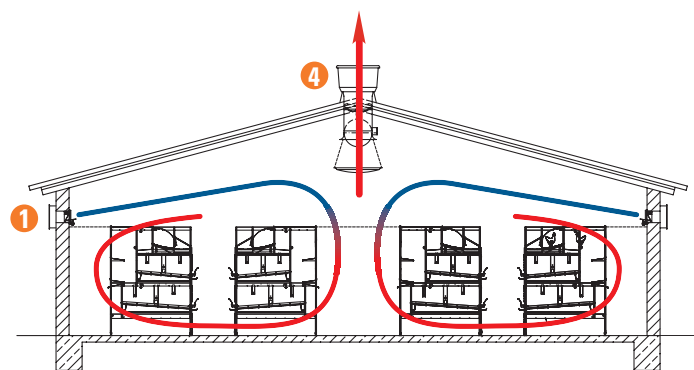

Big Dutchman.

Nemačka:
Big Dutchman International GmbH
Postfach 1163 · 49360 Vechta
Tel. +49(0)4447 801-0 · Fax -237
big@bigdutchman.de
www.bigdutchman.de

SAD: Big Dutchman, Inc.
Tel. +1 616 392 5981 · bigd@bigdutchmanusa.com
www.bigdutchmanusa.com

Brazil: Big Dutchman (Brasil) Ltda.
Tel. +55 54 2101 5900 · bigdutchmanbrasil@bigdutchman.com.br
www.bigdutchman.com.br

Rusija: 000 "Big Dutchman"
Tel. +7 495 2295 171 · ikotov@bigdutchman.ru · www.bigdutchman.ru

Azija: BD Agriculture (Malaysia) Sdn. Bhd.
Tel. +60 3 3361 5555 · bdasia@bigdutchman.com · www.bigdutchman.com

Kina: Big Dutchman (Tianjin) Livestock Equipment Co., Ltd.
Tel. +86 10 6476 1888 · bdcnsales@bigdutchman.com
www.bigdutchman.cn

Predstavništvo
Big Dutchman International GmbH Novi Sad
Bulevar oslobođenja 30a
RS-21000 Novi Sad
tel./fax:+381/(0)216334141
mob.:+381/(0)63524339
office@bigdutchman.rs
www.bigdutchman.rs