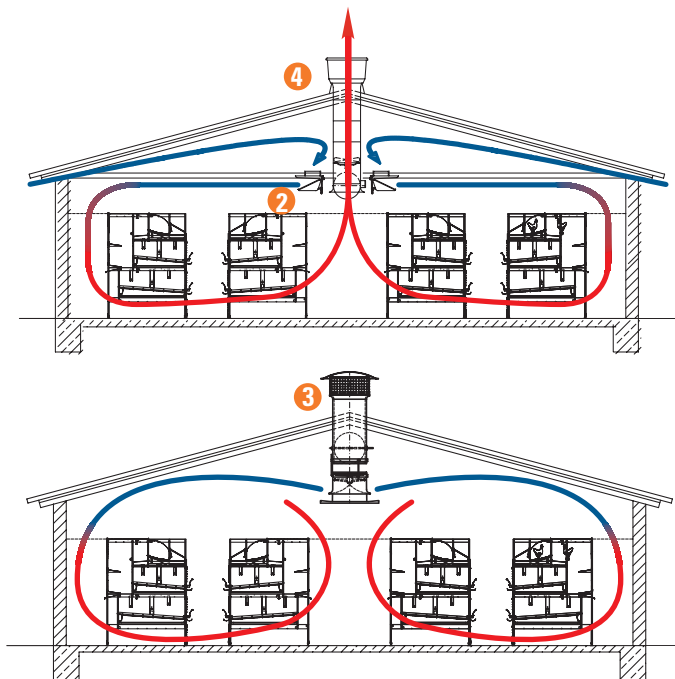

Big Dutchman.

Nemačka:
Big Dutchman International GmbH
Postfach 1163 · 49360 Vechta
Tel. +49(0)4447 801-0 · Fax -237
big@bigdutchman.de
www.bigdutchman.de

SAD: Big Dutchman, Inc.
Tel. +1 616 392 5981 · bigd@bigdutchmanusa.com
www.bigdutchmanusa.com

Brazil: Big Dutchman (Brasil) Ltda.
Tel. +55 54 2101 5900 · bigdutchmanbrasil@bigdutchman.com.br
www.bigdutchman.com.br

Rusija: 000 "Big Dutchman"
Tel. +7 495 2295 171 · ikotov@bigdutchman.ru · www.bigdutchman.ru

Azija: BD Agriculture (Malaysia) Sdn. Bhd.
Tel. +60 3 3361 5555 · bdasia@bigdutchman.com · www.bigdutchman.com

Kina: Big Dutchman (Tianjin) Livestock Equipment Co., Ltd.
Tel. +86 10 6476 1888 · bdcnsales@bigdutchman.com
www.bigdutchman.cn

Predstavništvo
Big Dutchman International GmbH Novi Sad
Bulevar oslobođenja 30a
RS-21000 Novi Sad
tel./fax:+381/(0)216334141
mob.:+381/(0)63524339
office@bigdutchman.rs
www.bigdutchman.rs