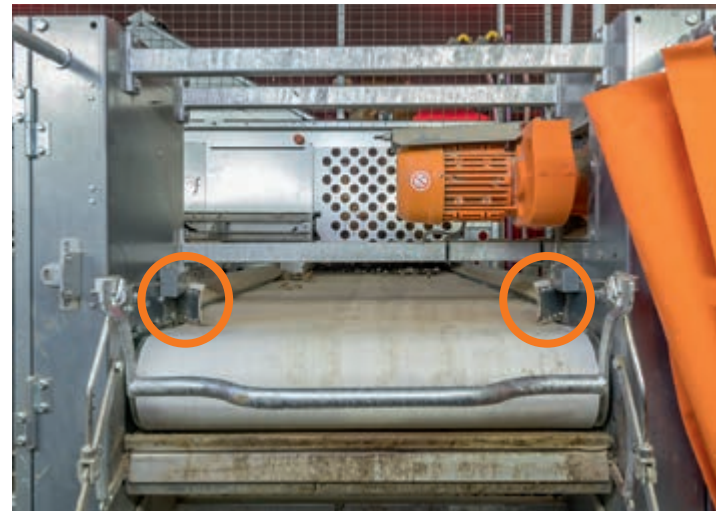

АМВА – надежная, автономная система ленточного пометоудаления

Применение системы ленточного пометоудаления снижает уровень содержания аммиачных выделений, способствуя улучшению микроклимата в птицеводческом помещении. Именно поэтому удаление помета следует по возможности проводить через короткие промежутки времени. Однако на данный момент эксплуатация лент пометоудаления требует мониторинга и юстировки опытным персоналом, вследствие чего хозяйства зачастую отказываются от удаления помета через короткие временные интервалы. Система автоматического

управления ленточным пометоудалением – новое решение компании Big Dutchman, позволяющее сэкономить временные ресурсы и обеспечить надежность бесперебойной эксплуатации лент. Посредством световых датчиков, расположенных с левой и правой стороны в приводе ленты ПУ, ведется мониторинг перемещения лент пометоудаления. Если лента ПУ движется неровно, датчики посылают сигнал на двигатель АМВА. Двигатель автоматически корректирует работу лент, предотвращая отклонения в их траектории движения.

Продолжительное ровное движение лент во время удаления помета