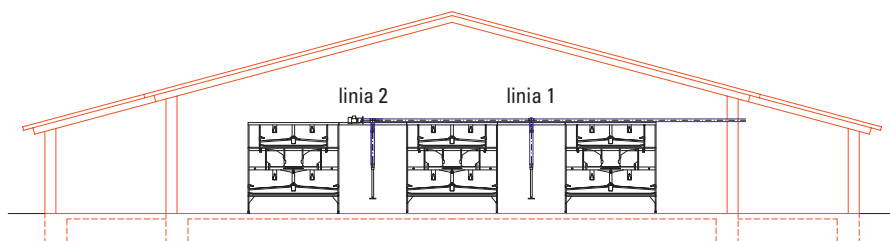

Przekrój poprzeczny: PickPuck z automatycznym zasypem