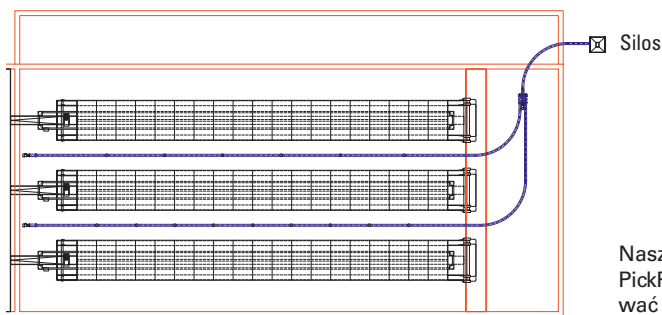

powierzchni zawieszony pod rurą wypełnioną paszą (np. pszenicą). Jeśli kura dziobnie w talerz lub uderzy go z boku, pasza spadnie w niewielkiej ilości i zostaje pobrana przez kurę. Specjalnie pokryta powierzchnia talerza zapewnia naturalne ścieranie dzioba. Jeśli

natomiast ziarna spadają na ściółkę, zostają zaspokojone naturalne potrzeby kur do grzebania w ściółce.

PickPuck można instalować w korytarzu ze ściółką

Przekrój poprzeczny: PickPuck z automatycznym zasypem

Nasze zalecenie:  
PickPuck należy instalować co 4 do 5 m.

PickPuck można instalować we wolierach w korytarzach ze ściółką. Można go także stosować w ogrodzie zimowym. PickPuck ma przestawną wysokość. Ilość dozowanej paszy można ustawić przy dozowniku.