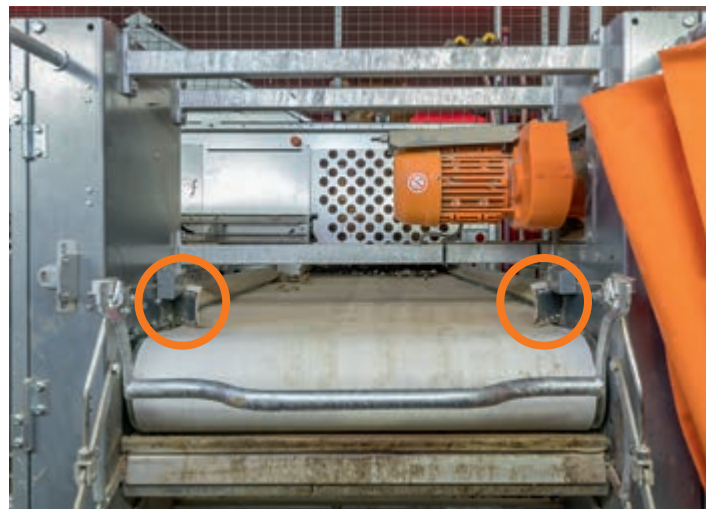

NEU!

Big Dutchman®

AMBA

Die automatische Kotbandsteuerung
– optimaler Lauf der Bänder während der Entmistung –

AMBA – sichere, autarke Kotbandentmistung

Der Einsatz von Kotbändern in Geflügelställen senkt die Ammoniakemissionen und trägt damit zur Verbesserung des Stallklimas und der Gesunderhaltung der Tiere bei. Deshalb sollten die Intervalle zwischen den Entmistungen möglichst kurz gehalten werden. Bisher ist es jedoch so, dass die Kotbänder während des Betriebs überwacht und durch erfahrenes Personal auch nachjustiert werden müssen. Deshalb wird auf ein häufigeres Entmisten oft verzichtet.

Mit der automatischen Kotbandsteuerung AMBA bietet Big Dutchman hier eine Lösung an, mit der Sie Zeit sparen und die Sicherheit eines störungsfreien Laufs haben. Mit Hilfe von Lichtsensoren, die sich seitlich links und rechts im Kotbandantrieb befinden, wird der Lauf der Kotbänder überwacht. Läuft das Kotband nicht gerade, geben die Sensoren ein Signal an den Motor der AMBA. Dieser korrigiert automatisch nach und beugt dem Verlaufen des Kotbands vor.

Dauerhaft sicherer gerader Lauf der Kotbänder während des Entmistens

Speziell entwickelte Verstelleinheit für den optimalen Kotbandlauf

Lichtsensor zur Überwachung des Kotbandlaufs

Stand-Alone-Controller 103

amacs-Steuerung

Die Vorteile auf einen Blick

- ✓ selbstregulierender gerader Lauf der Kotbänder während der Entmistung → hohe Prozesssicherheit;
- ✓ kein manuelles Justieren der Kotbänder mehr erforderlich → Einsparung von Arbeitszeit;
- ✓ busfähiger Motor, der mit dem Farmrechner kommuniziert → amacs;
- ✓ automatische Lastenermittlung auf dem Kotband → es wird angezeigt, wann entmistet werden muss;
- ✓ längere Lebensdauer des gesamten Kotbandantriebs;
- ✓ nachrüstbar in alle BD-Kotbandantriebe weltweit → Mehrbereichsnetzteil (90–277 VAC).