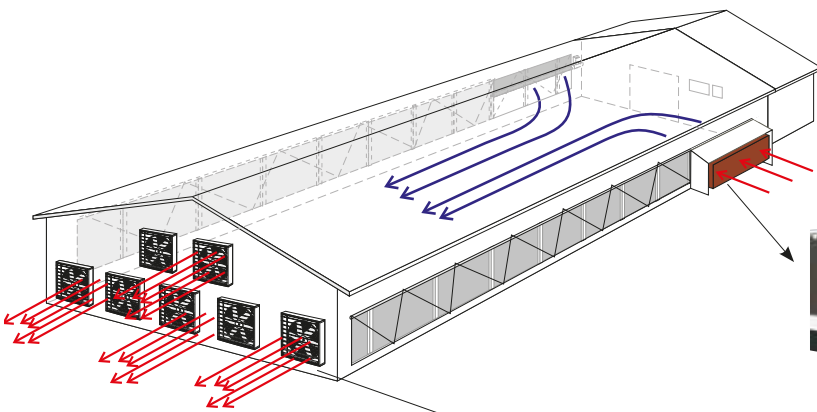

Кормораздаточная цепь на выращивании родительского стада бройлеров

**А**втоматическая кормораздаточная цепь или чашечные кормушки серии ReproMatic при содержании родительского стада бройлеров решающая роль в производстве инкубационного яйца отводится нормированному кормлению. Обе системы позволяют кормить птицу в соответствии с ее кондицией, в то время как групповое гнездо Colony 2+ создает условия, необходимые для беспрепятственного протекания яйцекладки.

ReproMatic – современная система кормления из чашечных кормушек

Идеальный микроклимат для птичников любого типа

ViperTouch – компьютер для управления микроклиматом и производственными процессами

Вытяжной камин CL 600 обладает аэродинамической конструкцией и высокими показателями производительности по воздуху. Камин оснащен гладкой, грязеотталкивающей поверхностью.

CL Flex – приточный клапан, оптимально подходящий для монтажа в стену птичника. Поставляется различной ширины, делает возможной стабильную вентиляцию на основе разряжения.

RainMaker – идеальная система охлаждения птичников в регионах с жарким и сухим летом. Система основана на эффекте испарения и дает наилучшие результаты при использовании в купе с туннельной вентиляцией.