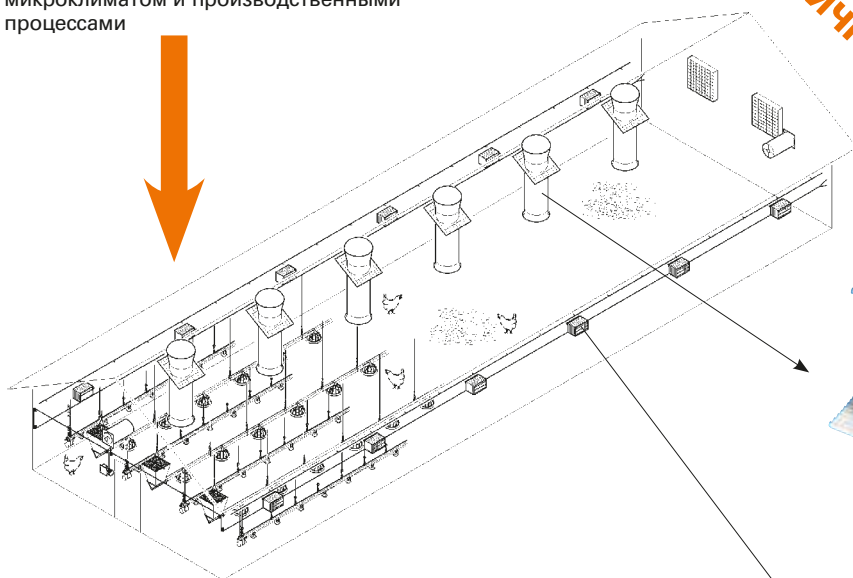

Вытяжной камин CL 600 обладает аэродинамической конструкцией и высокими показателями производительности по воздуху. Камин оснащен гладкой, грязеотталкивающей поверхностью.

CL Flex – приточный клапан, оптимально подходящий для монтажа в стену птичника. Поставляется различной ширины, делает возможной стабильную вентиляцию на основе разряжения.