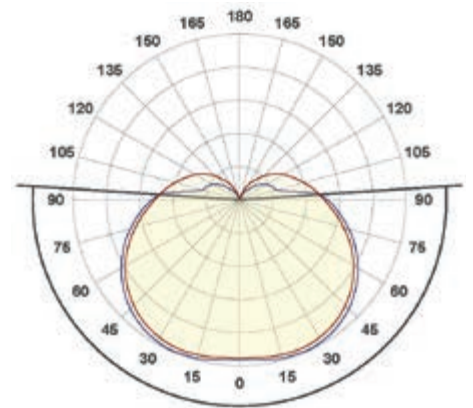

Angle d'éclairage DuoLite blanc/rouge

Angle d'éclairage 187,6°

		OneLite	DuoLite (rouge)	DuoLite (bleu)
Tension d'alimentation	VCC / VCA	48 / 230	48	48
Puissance	W	13	9,7 blanc/3,3 rouge	9,3 blanc/3,3 bleu
Flux lumineux	lm	1430	1080 blanc/135 rouge	1080 blanc/45 bleu
Efficacité	lm/W	110		
Durée de vie	heures	50 000	50 000	50 000
Plage de températures	°C	-10 à +40	-10 à +40	-10 à +40
Certificats		CE	CE	CE
Hauteur / Largeur / Longueur	mm	117 x 125 x 183	117 x 125 x 183	117 x 125 x 183
Poids	g	315	315	315
Matériau		PC	PC	PC