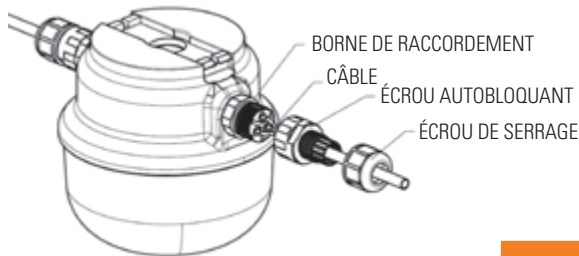

Connexion par serrage sans vis pour un câblage rapide

- ✓ utilisation de câbles standard ;
- ✓ flexibilité en longueur ;
- ✓ impossible d'ouvrir la lampe ;
- ✓ étanchéité à l'eau ;
- ✓ résistance aux flammes.