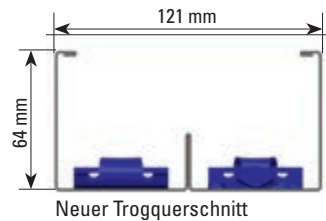

MaleChain – separate, platzsparende Hahnenfütterung

MaleChain ist eine Neuheit aus dem Hause Big Dutchman, die wir international zum Patent angemeldet haben!

In der Broiler-Elterntierhaltung ist die separate Hahnenfütterung eine wichtige Voraussetzung für beste Befruchtungserfolge und eine gute Kükenqualität. Denn nur durch eine von den Hennen getrennte

Fütterung der Hähne kann ein speziell abgestimmtes Futter in der optimalen Menge zum Einsatz kommen.

MaleChain besteht aus einem kompletten Kettenumlauf in nur einem Trog. Dazu wurden die Ecken und der Trog völlig neu konstruiert, so dass ein äußerst platzsparendes Fütterungssystem entstanden

ist, welches die Form einer Futterlinie hat. Ein ausgeklügeltes System, in dem viel Know-How steckt!

Als Futtertransportsystem dient unsere bewährte Futterkette Challenger. Dieses neue Fütterungssystem ist flexibel in der Montage. Es kann hängend oder stehend montiert werden.

Die Vorteile auf einen Blick

- ✓ die Kette unterstützt den natürlichen Schnabelabrieb der Hähne → ideal für Hähne mit ungestutzten Schnäbeln;
- ✓ perfekte Tierkontrolle während der Fütterung;
- ✓ das Futter wird schnell im gesamten Stall verteilt, da die Futterkette das Futter in zwei Richtungen aus dem Futterbehälter verteilt → weniger Stress für die Hähne;
- ✓ platzsparende Installation → der Kettenumlauf befindet sich in nur einem Trog;
- ✓ in der Höhe so einstellbar, dass die Hennen nicht an das Futter gelangen können;
- ✓ für alle gängigen Hauslängen gut geeignet → der Hopper kann am Anfang oder mittig der Futterlinie installiert werden;
- ✓ der offene Trog erleichtert die Reinigung;
- ✓ gutes Preis-Leistungs-Verhältnis.

Big Dutchman

Europa, Mittlerer Osten & Afrika:
Big Dutchman International GmbH
Postfach 1163 · 49360 Vechta, Deutschland
Tel. +49(0)4447 801-0 · Fax -237
big@bigdutchman.de
www.bigdutchman.de

USA: Big Dutchman, Inc.
Tel. +1 616 392 5981 · bigd@bigdutchmanusa.com
www.bigdutchmanusa.com

Brasilien: Big Dutchman (Brasil) Ltda.
Tel. +55 16 2108 5300 · bdb@bigdutchman.com.br
www.bigdutchman.com.br

Russland: 000 "Big Dutchman"
Tel. +7 495 229 5161 · big@bigdutchman.ru · www.bigdutchman.ru

Asien-/Pazifikregion: BD Agriculture (Malaysia) Sdn. Bhd.
Tel. +60 3 3361 5555 · bdasia@bigdutchman.com · www.bigdutchman.com

China: Big Dutchman (Tianjin) Livestock Equipment Co., Ltd.
Tel. +86 10 6476 1888 · bdcnsales@bigdutchman.com
www.bigdutchman.cn