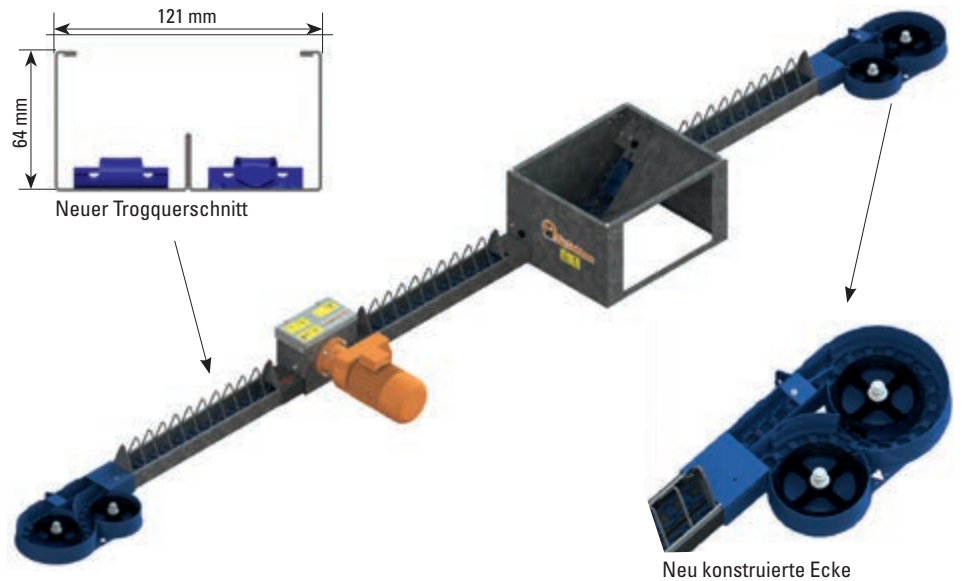

# MaleChain – separate, platzsparende Hahnenfütterung

MaleChain ist eine Neuheit aus dem Hause Big Dutchman, die wir international zum Patent angemeldet haben!

In der Broiler-Elterntierhaltung ist die separate Hahnenfütterung eine wichtige Voraussetzung für beste Befruchtungserfolge und eine gute Kükenqualität. Denn nur durch eine von den Hennen getrennte

Fütterung der Hähne kann ein speziell abgestimmtes Futter in der optimalen Menge zum Einsatz kommen.

MaleChain besteht aus einem kompletten Kettenumlauf in nur einem Trog. Dazu wurden die Ecken und der Trog völlig neu konstruiert, so dass ein äußerst platzsparendes Fütterungssystem entstanden

ist, welches die Form einer Futterlinie hat. Ein ausgeklügeltes System, in dem viel Know-How steckt!

Als Futtertransportsystem dient unsere bewährte Futterkette Challenger. Dieses neue Fütterungssystem ist flexibel in der Montage. Es kann hängend oder stehend montiert werden.

## Die Vorteile auf einen Blick

- ✓ die Kette unterstützt den natürlichen Schnabelabrieb der Hähne → ideal für Hähne mit ungestutzten Schnäbeln;
- ✓ perfekte Tierkontrolle während der Fütterung;
- ✓ das Futter wird schnell im gesamten Stall verteilt, da die Futterkette das Futter in zwei Richtungen aus dem Futterbehälter verteilt → weniger Stress für die Hähne;
- ✓ platzsparende Installation → der Kettenumlauf befindet sich in nur einem Trog;
- ✓ in der Höhe so einstellbar, dass die Hennen nicht an das Futter gelangen können;
- ✓ für alle gängigen Hauslängen gut geeignet → der Hopper kann am Anfang oder mittig der Futterlinie installiert werden;
- ✓ der offene Trog erleichtert die Reinigung;
- ✓ gutes Preis-Leistungs-Verhältnis.