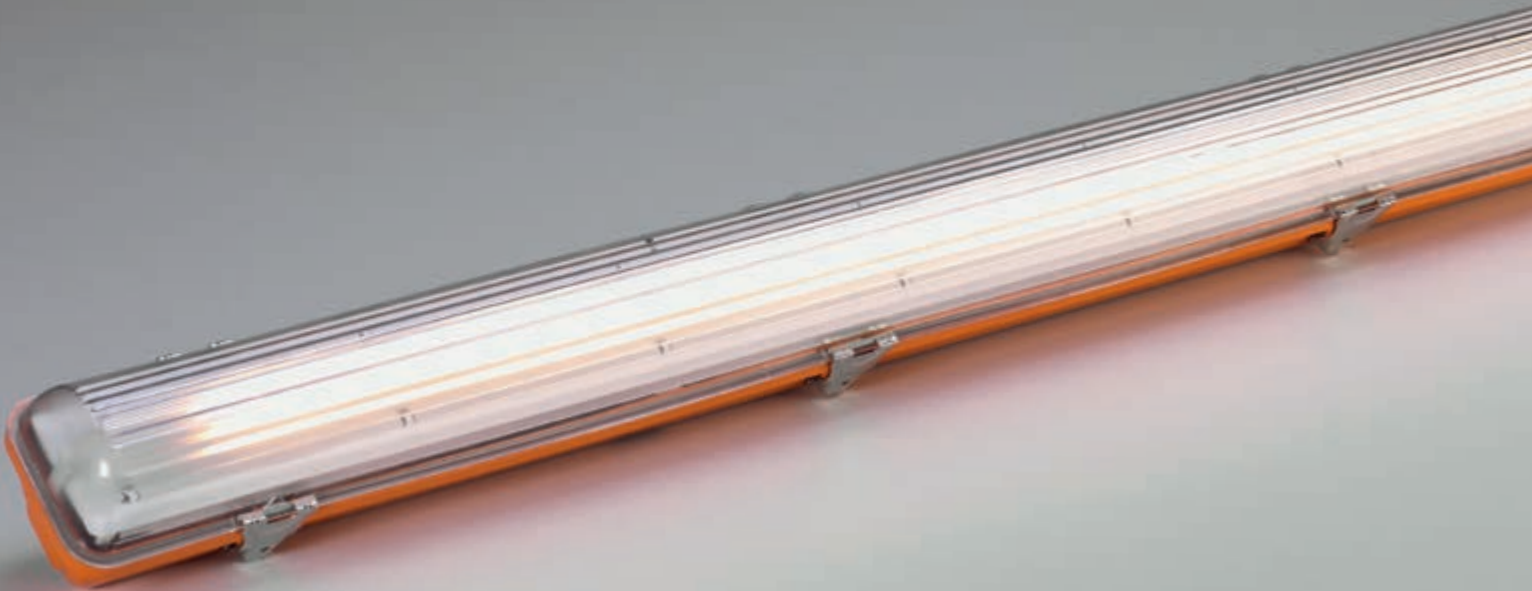

Lampa **LED** odporna na wilgoć

OSZCZĘDNOŚĆ ENERGII I REGULACJA ŚCIEMNIANIA