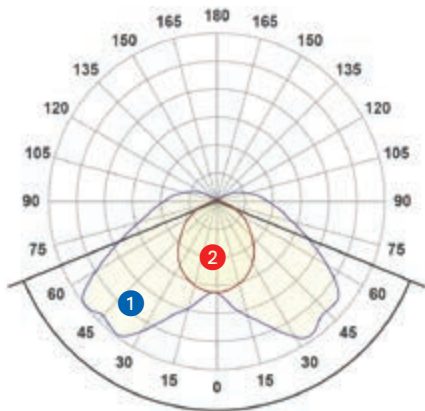

## Kąt strumienia światła

Kąt strumienia światła wynoszący 135° jest podobny do tego w tradycyjnych lampach odpornych na wilgoć.

- 1 Instalacja wzdłużna
- 2 Instalacja poprzeczna

Kąt strumienia światła **135,4°**

## Spektrum światła

Lampa LED odporna na wilgoć*		12	15
<b>Długość</b>	mm	1275	1575
<b>Moc</b>	W	27	36
<b>Moc światła</b>	lm	2900	3700
<b>Efektywność</b>	lm/W	107	103
<b>Barwa światła</b>	K	2800 (barwa ciepła)	2800 (barwa ciepła)
<b>Kąt strumienia światła</b>	°	135	135