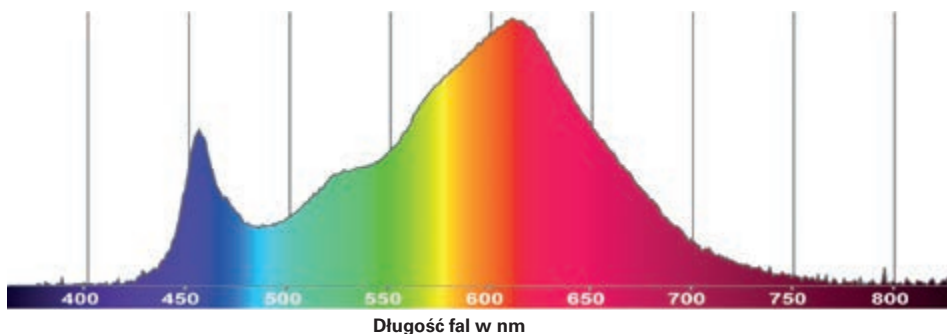

## Kąt strumienia światła

Kąt strumienia światła wynoszący 135° jest podobny do tego w tradycyjnych lampach odpornych na wilgoć.

- 1 Instalacja wzdłużna
- 2 Instalacja poprzeczna

Kąt strumienia światła **135,4°**

## Spektrum światła

Lampa LED odporna na wilgoć*		12	15
<b>Długość</b>	mm	1275	1575
<b>Moc</b>	W	27	36
<b>Moc światła</b>	lm	2900	3700
<b>Efektywność</b>	lm/W	107	103
<b>Barwa światła</b>	K	2800 (barwa ciepła)	2800 (barwa ciepła)
<b>Kąt strumienia światła</b>	°	135	135