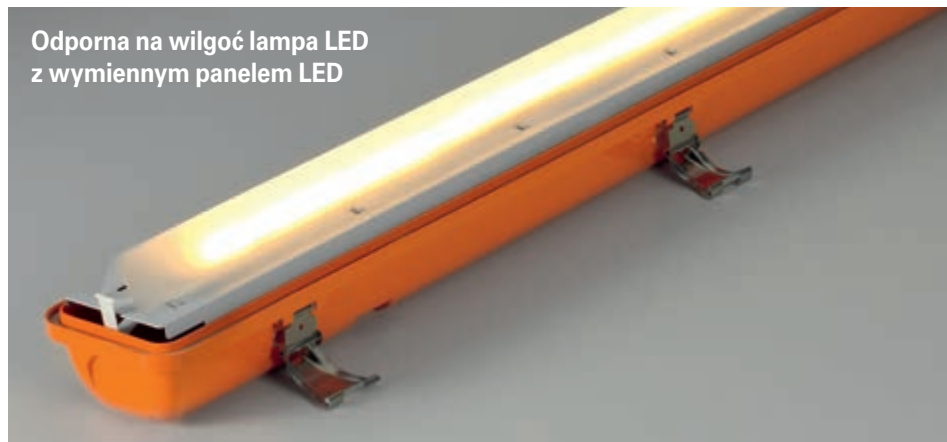

# Odporna na wilgoć lampa LED – świeci przykładem!

Wraz z naszą nową odporną na wilgoć lampą LED, oferujemy Państwu wysokiej jakości oprawę o unikalnych parametrach technicznych:

**Koszty energii do 50 % niższe**

**Nie wymaga nowego okablowania**

posiada identyczne 5 żyłowe przewody

- ✓ brak migotania
- ✓ doskonała dystrybucja światła dzięki nowemu kształtowi typu V
- ✓ odporna na działanie amoniaku
- ✓ nie ma potrzeby zmian w szafie sterowniczej
- ✓ atrakcyjna cena w stosunku do jakości
- ✓ stopień ochrony IP65

Odporna na wilgoć lampa LED z wymiennym panelem LED

Dodatkowe możliwości: nasz inteligentny wkład LED pasuje do większości tradycyjnych lamp odpornych na wilgoć!