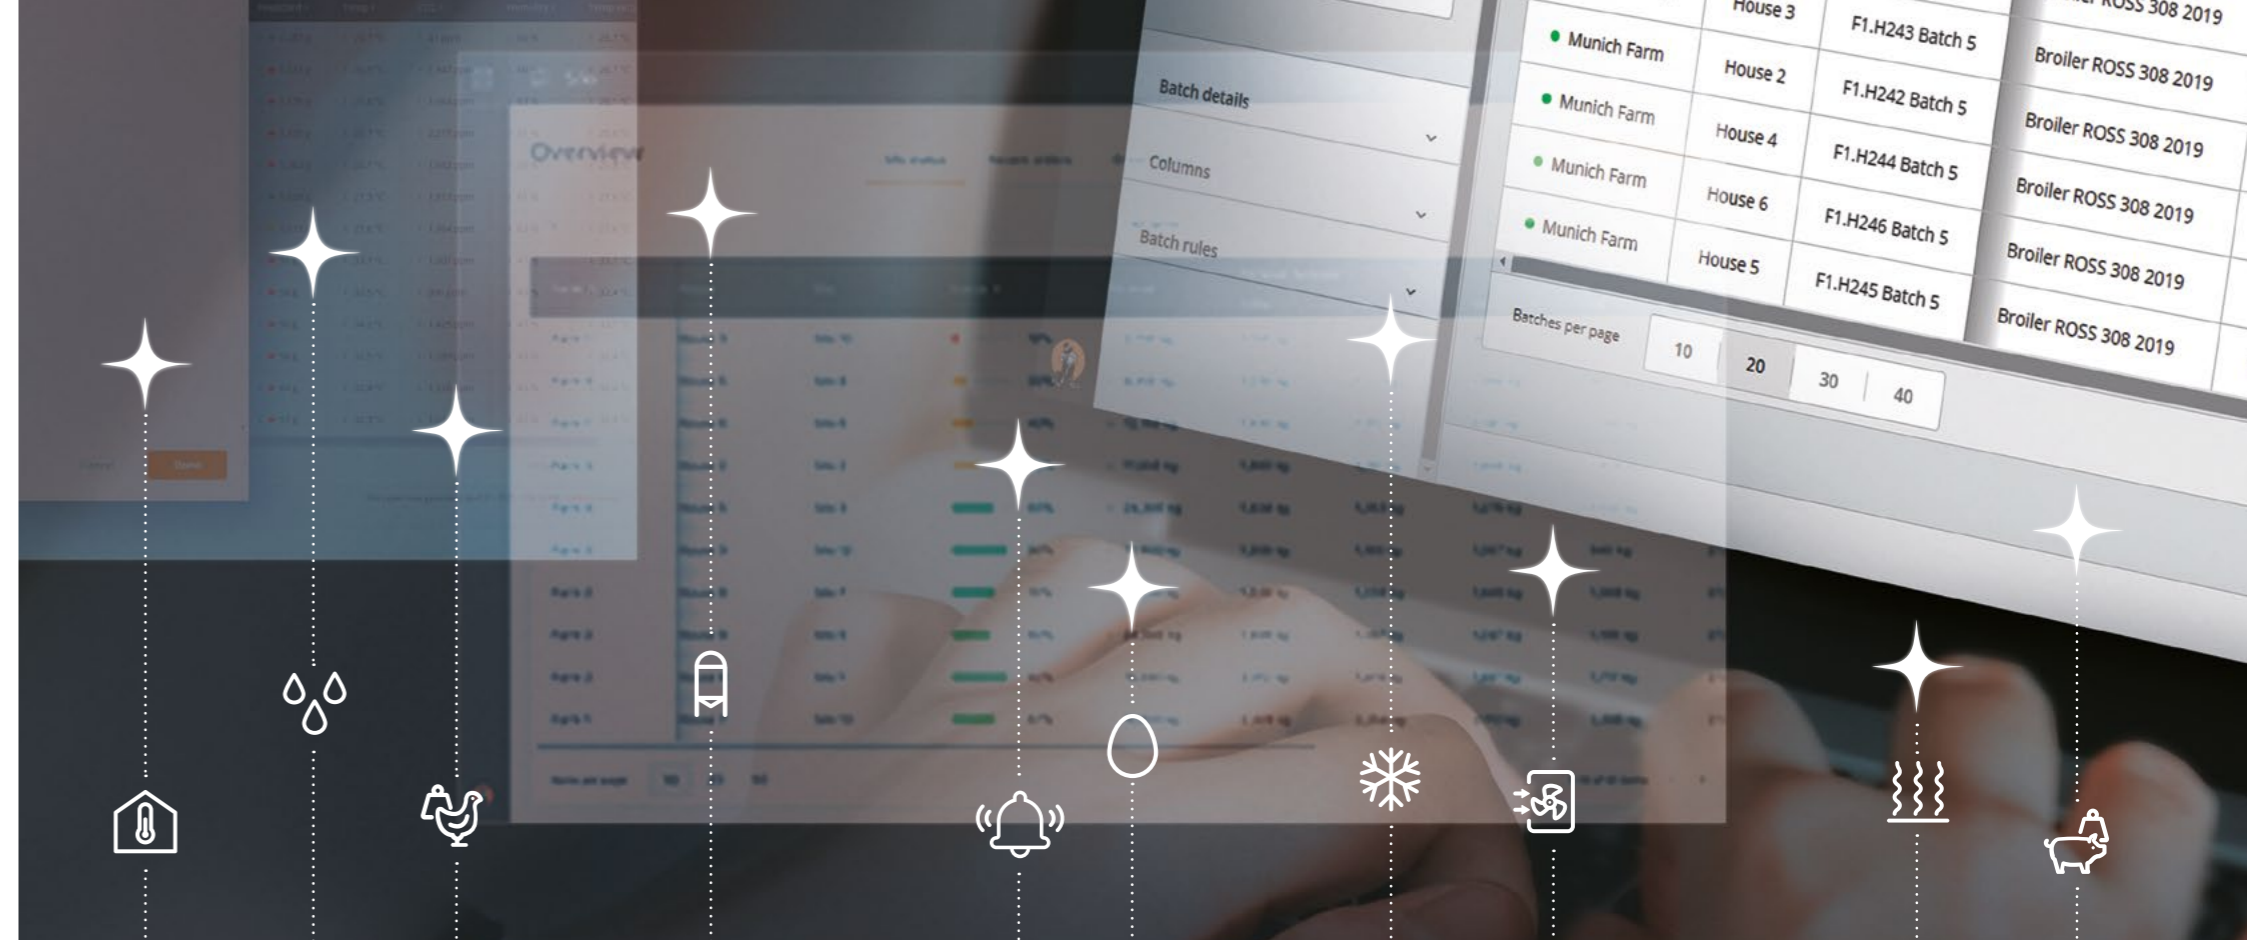

Connection: Pour une connexion simple de votre ferme, utilisez la gestion de connexion intégrée.

Silo: Suivez de près tous les silos et utilisez les prévisions de consommation pour les commandes ultérieures en fonction des besoins.

Toutes les exploitations sont connectées, toutes les données sont suivies

OrbitX regroupe l'ensemble de vos données de production et de climat en temps réel dans le cloud **BFN Fusion**. **OrbitX** s'intègre dans votre réseau d'exploitations existant et vous permet désormais d'interconnecter les données de tous vos sites de production et exploitations. Les données en temps réel de toutes vos exploitations sont validées et structurées par **BFN Fusion** et vous obtenez ainsi pour la première fois une vue d'ensemble complète, détaillée et comparable de l'ensemble de votre chaîne de valeur.

Indépendamment d'Internet sur le site

Le transfert de données mobile permet même d'utiliser **BFN Fusion** sans problème dans des régions isolées n'ayant pas d'accès Internet. Vous bénéficiez d'un transfert de données permanent et sûr vers le cloud, quel que soit l'endroit où se trouvent vos exploitations.

Connexion dans le monde entier, unique au monde

Avec **BFN Fusion** et **OrbitX**, nous restons fidèles à notre ligne de conduite qui consiste à développer des solutions tournées vers l'avenir pour l'élevage. Notre système avec ses possibilités représente un pas décisif pour la numérisation de l'industrie agricole et est unique au monde.