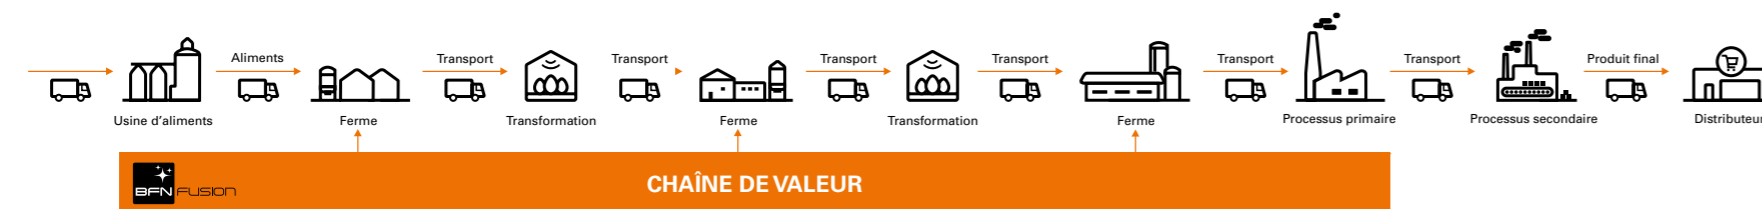

BFN Fusion ne représente pas seulement une étape majeure de la numérisation de l'agriculture pour nous en tant qu'entreprise. La solution basée sur le cloud définit de nouveaux critères pour tout le secteur. **BFN Fusion** offre aux producteurs un grand nombre d'avantages, notamment pour les entreprises de grande taille avec de multiples installations sur différents sites.

Le système vous fournit des données standardisées issues de toutes les phases de votre production et de chaque maillon de la chaîne de valeur. Les usines d'aliments, abattoirs, couvoirs, silos, etc. peuvent être intégrés et leurs données gérées de façon centralisée, de même que les données de votre système ERP.

En tant qu'utilisateur, vous obtenez un accès simple, sûr et intégral à toutes les informations concernant la production, regroupées sur une plateforme cloud innovante. Ainsi, vous êtes pour la première fois en mesure de surveiller votre chaîne de valeur complète et d'optimiser votre production en vous basant sur les données.

Parallèlement, **BFN Fusion** facilite la documentation de tous les processus de production, présente des potentiels d'optimisation et au final, rend vos activités plus durables et plus économiques.

- Prendre des décisions basées sur les données.
- Obtenir des résultats planifiables.