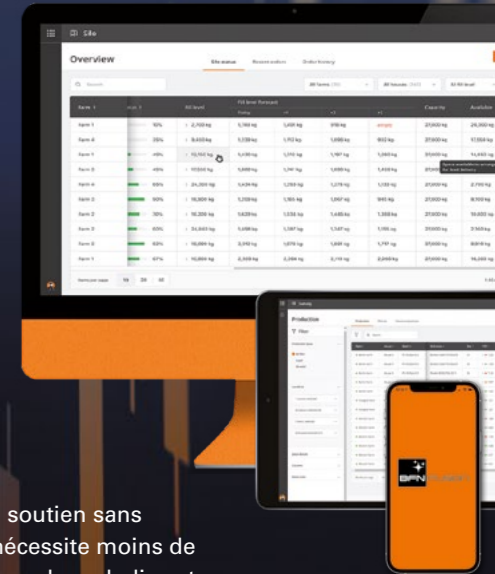

- **Un contrôle complet et une sécurité maximale**
  BFN Fusion vous permet de consulter et d'évaluer à tout moment et partout les données de l'ensemble de votre chaîne de valeur. Vous avez accès aux données standardisées et comparables provenant de tous les domaines de production et de tous les sites.
- **Réduire les coûts, augmenter l'efficacité, obtenir des résultats planifiables**
  Les données préparées vous fournissent des outils de décision objectifs pour la commande et l'optimisation de votre production. En outre, des processus automatisés peuvent être déclenchés (par ex. la commande d'aliments à partir d'un niveau de remplissage de silo déterminé). Des relations et dynamiques essentielles deviennent visibles, les erreurs peuvent être évitées et les conditions de production optimales répétées de façon planifiée.
- **Éliminer les erreurs humaines, réduire les besoins en main-d'œuvre**
  Si des décisions sont prises en se basant sur des données, le facteur d'erreurs humaines devient moins important. Vos employés peuvent (ré)agir plus rapidement et souverainement. En outre, les données garantissent un suivi transparent et rapide de toutes les étapes de travail. En raison des processus automatisés, moins de visites des sites de production sont effectuées, ce qui réduit également vos frais de personnel.
- **Réduire les risques de production**
  En tant que producteur, vous êtes entièrement responsable de tous les éléments de votre chaîne de valeur. **BFN Fusion** vous permet de réaliser très facilement la documentation complète de votre production. Vous pouvez consulter et contrôler toutes les activités et réduire les risques de production.
- **Documenter de façon complète et sûre**
  Les exigences dans le domaine de la responsabilité sociale des entreprises (Corporate Social Responsibility) continuent d'augmenter et une documentation complète des modes et méthodes de production peut s'avérer coûteuse. Qu'il soit question d'écologie, du bien-être animal ou des impacts environnementaux, notre plateforme permet de réaliser toute la documentation de façon sécurisée et nettement plus facilement.
- **Minimiser les maladies et les pertes**
  Pour éviter les maladies et pour pouvoir réagir rapidement et efficacement en cas de propagation d'une maladie, une surveillance continue est indispensable. **BFN Fusion** apporte ici également un soutien sans précédent. L'automatisation basée sur les données nécessite moins de personnel dans les bâtiments et réduit ainsi les risques de maladies et de pertes.
- **Rester flexible et garder les moyens d'agir**
  Comme les exigences pour les entreprises agricoles ne cessent de changer, vous devez faire preuve de flexibilité. **BFN Fusion** offre une flexibilité maximale quand il s'agit d'adapter les maillons de la chaîne de valeur et d'intégrer de nouveaux partenaires et fournisseurs dans le processus de production.