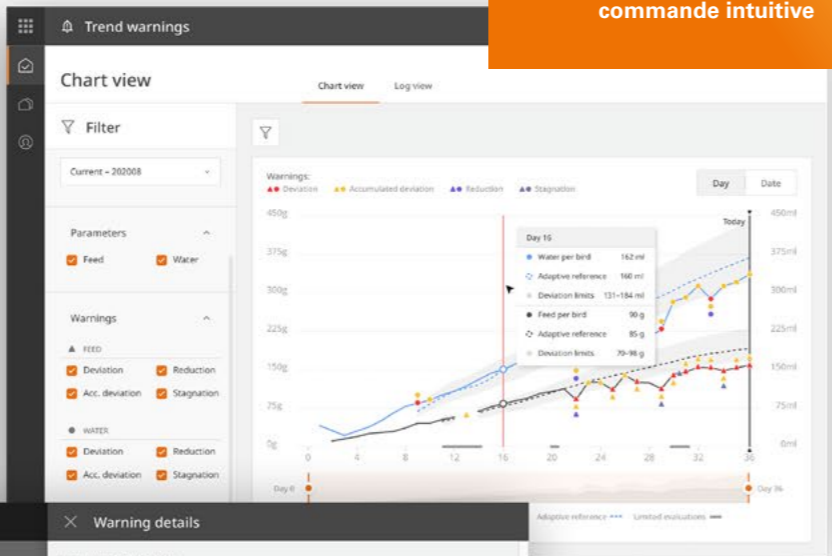

Bernd Meerpohl, PDG de Big Dutchman

TOUT CE QUI COMPTE EN UN COUP D'OEIL

Obtenir des idées intuitives, acquérir de précieux enseignements.

En tant que solution basée sur le cloud, **BFN Fusion** vous offre un accès à partir de n'importe quel endroit du monde et sur tout terminal souhaité (smartphone, tablette, ordinateur portable, ordinateur de bureau). L'interface utilisateur est simple, intuitive et claire. Elle est basée sur notre profonde compréhension de ce qui est essentiel dans le quotidien de la production. Nous vous aidons ainsi à rester sur la voie du succès.

Toutes les données sont visibles à tout moment dans le logiciel à commande intuitive

Accès via le portail client Big Dutchman my.bigdutchman.com

DIFFÉRENTS MODULES DE BFN FUSION POUR UN OBJECTIF

Le suivi des données de performance, la planification du développement commercial.

Survey: Le système vous donne une vue d'ensemble centrale de toutes les exploitations avec des valeurs actuelles et historiques.

Export: Une interface standardisée permet de consulter en toute sécurité et à tout moment vos données.