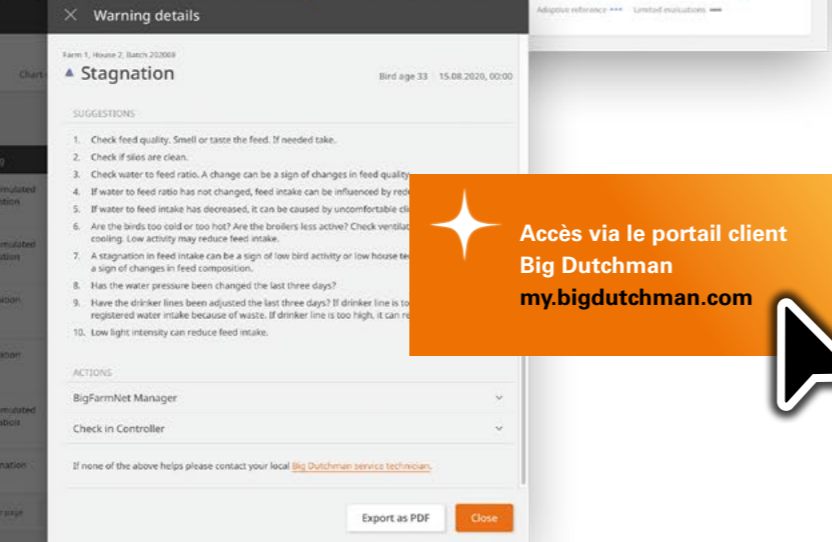

Bernd Meerpohl, PDG de Big Dutchman

TOUT CE QUI COMPTE EN UN COUP D'OEIL

Obtenir des idées intuitives, acquérir de précieux enseignements.

En tant que solution basée sur le cloud, **BFN Fusion** vous offre un accès à partir de n'importe quel endroit du monde et sur tout terminal souhaité (smartphone, tablette, ordinateur portable, ordinateur de bureau). L'interface utilisateur est simple, intuitive et claire. Elle est basée sur notre profonde compréhension de ce qui est essentiel dans le quotidien de la production. Nous vous aidons ainsi à rester sur la voie du succès.

Toutes les données sont visibles à tout moment dans le logiciel à commande intuitive

Accès via le portail client Big Dutchman my.bigdutchman.com

DIFFÉRENTS MODULES DE BFN FUSION POUR UN OBJECTIF

Le suivi des données de performance, la planification du développement commercial.

Avec **BFN Fusion**, vous disposez toujours d'une vue d'ensemble complète et d'un contrôle total de votre chaîne de production, sur les différents sites et en temps réel. Ainsi, il existe un module d'application adapté pour chaque aspect de vos activités.