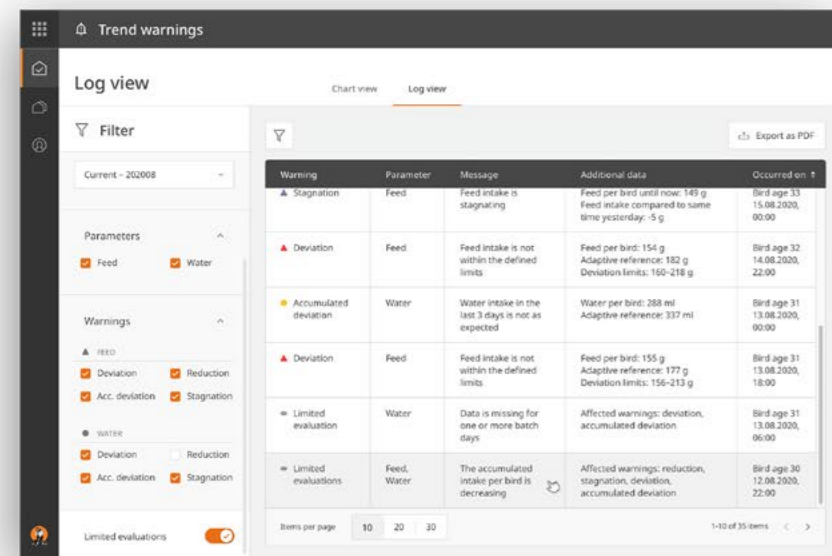

Le système vous fournit des données standardisées issues de toutes les phases de votre production et de chaque maillon de la chaîne de valeur. Les usines d'aliments, abattoirs, couvoirs, silos, etc. peuvent être intégrés et leurs données gérées de façon centralisée, de même que les données de votre système ERP.

En bref : **BFN Fusion** est l'évolution logique de l'utilisation des données à l'époque de la numérisation.

BD Mexico
Guadalajara

BD US
Holland, Michigan

BD Germany
Vechta

BD Russia
Moscou & Kalouga

BD China
Tianjin & Pékin

Toutes les données sont visibles à tout moment dans le logiciel à commande intuitive

Accès via le portail client Big Dutchman my.bigdutchman.com

DIFFÉRENTS MODULES DE BFN FUSION POUR UN OBJECTIF

Le suivi des données de performance, la planification du développement commercial.

Survey: Le système vous donne une vue d'ensemble centrale de toutes les exploitations avec des valeurs actuelles et historiques.

Export: Une interface standardisée permet de consulter en toute sécurité et à tout moment vos données.