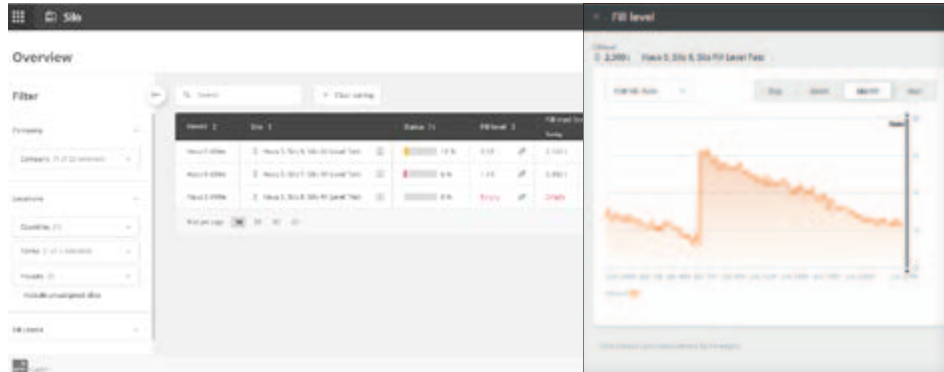

## **SiloCheck AIR**

Sensor-radar para medición del nivel  
de pienso en el silo

# SiloCheck AIR

## solución inteligente para registro de niveles de llenado de silos

Con **SiloCheck AIR** Big Dutchman ofrece una solución innovadora para registrar el nivel de llenado de su silo. El sensor mide el volumen por radar y transfiere los datos a través de nuestra puerta de acceso IoT OrbitX a su smartphone, tableta o PC. También puede hacer que le llegue un mensaje cuando, por ejemplo, el nivel de pienso del silo se reduce hasta un valor mínimo establecido por usted. La gran

Con ayuda de BFN Fusion, la situación de llenado de silos se representa con tablas y gráficas