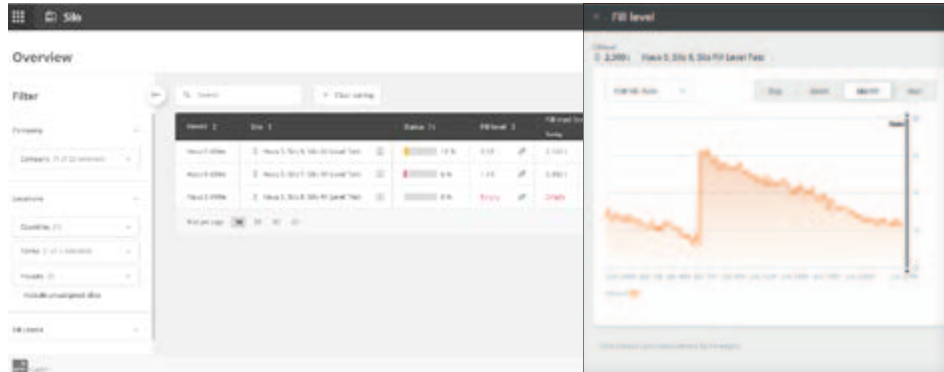

SiloCheck AIR

die smarte Lösung zur Erfassung Ihrer Silofüllstände

Mit **SiloCheck AIR** bietet Big Dutchman eine innovative Lösung, um den Futterfüllstand in Ihrem Silo zu erfassen. Der Sensor misst das Füllvolumen per Radar und überträgt die Daten über unser IoT-Gateway OrbitX auf Ihr Smartphone, Tablet oder Ihren PC. Sie können sich natürlich auch benachrichtigen lassen, wenn beispielsweise der Futterfüllstand im Silo einen von Ihnen festgelegten Mindestwert

erreicht hat. Der große Vorteil unseres neuen Sensors SiloCheck AIR ist, dass er ohne großen Aufwand auf dem Silodach montiert werden kann. Der kabellose Sensor arbeitet völlig autark und ist für eine Batterielevensdauer von bis zu zehn Jahren ausgelegt. So behalten Sie stets den Überblick über die Füllstände all Ihrer Silos und verpassen keine rechtzeitige Futterbestellung mehr.

Mit Hilfe von BFN Fusion werden Ihre Silofüllstände tabellarisch und grafisch dargestellt

VORTEILE

- ✓ radarbasierte Sensortechnik mit hoher Genauigkeit;
- ✓ einfach zu installieren;
- ✓ für alle gängigen Silotypen geeignet;
- ✓ 10 Jahre Batterielevenszeit;
- ✓ Alarm über fast leere Silos;
- ✓ Prognose des Silofüllstandes für die kommenden drei Tage;
- ✓ bestes Preis-Leistungs-Verhältnis.